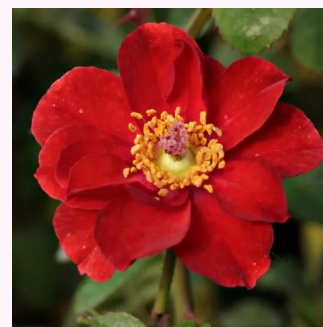

Rosa Libán

rojo - rosales miniaturas
50-60 cm
rosa sin fragancia - -
Márk Gergely