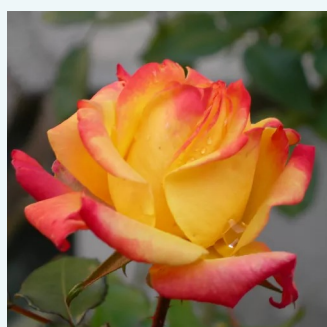

Rosa Piccadilly

vivo rojo con amarillo - rosales híbridos de té
100-140 cm
rosa de fragancia discreta - té - té
Samuel Darragh McGredy IV.