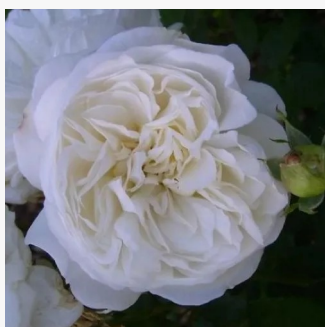

Rosa Weisse Gruss an Aachen™

blanco - rosales floribundas
50-90 cm
rosa de fragancia discreta - manzana - manzana
Max Vogel