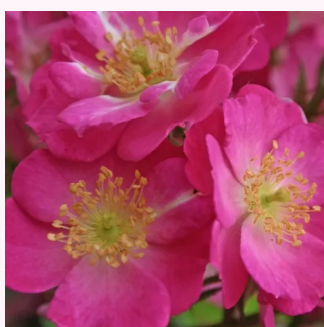

Rosa Lupo®

rosa - rosales miniaturas
30-40 cm
rosa sin fragancia - -
Tim Hermann Kordes