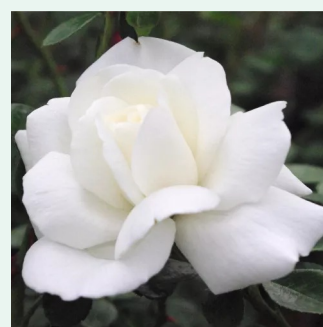

Rosa Ida Klemm

blanco nieve - rosales ramblers trepadores
200-300 cm
rosa de fragancia discreta - flor de lilo - flor de lilo
Louis (Ludwig) Walter