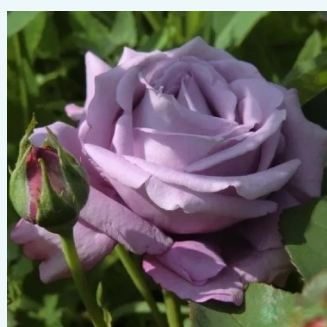

Rosa Blue Monday®

morado - rosales híbridos de té
70-120 cm
rosa de fragancia moderadamente intensa -
limón - limón
Mathias Tantau, Jr.