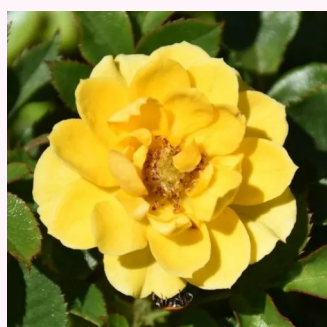

Rosa Luccy®

amarillo - rosales miniaturas
30-40 cm
rosa sin fragancia - -
Enrico Barni