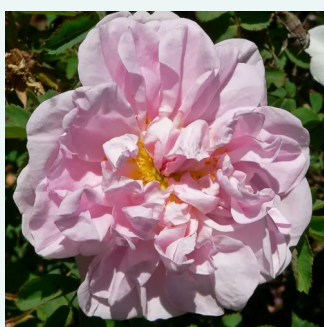

Rosa Stanwell Perpetual

blanco con tonos rosa - rosales antiguos - híbrido perpetuo
180-250 cm
rosa de fragancia discreta - albaricoque - albaricoque
C. Brown