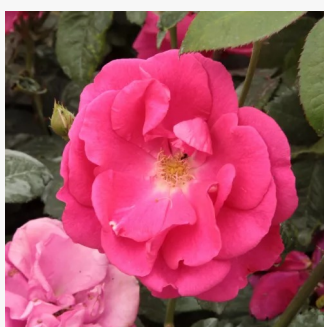

Rosa Lafayette

rosa oscuro - rosales polyanta
20-50 cm
rosa sin fragancia - -
Brent C. Dickerson