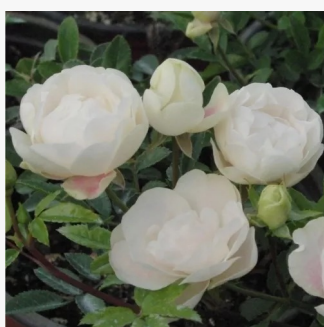

Rosa Sidney Peabody™

rosa oscuro - rosales grandifloras floribundas
90-150 cm
rosa de fragancia discreta - limón - limón
De Ruiter Innovations BV.

Rosa Sirona

rosa - rosales floribundas
80-100 cm
rosa de fragancia discreta - clavero - clavero
Martin Visser