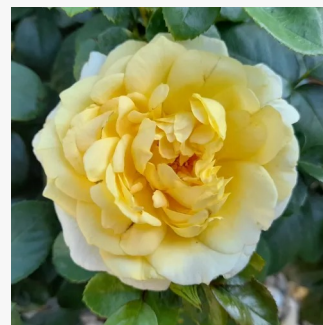

Rosa Sümeg

rosa claro - rosales floribundas
60-70 cm
rosa sin fragancia - -
Márk Gergely

Rosa Sunny Rose®

amarillo claro - rosales floribundas
30-50 cm
rosa sin fragancia - -
W. Kordes & Sons

Rosa Sunstar®