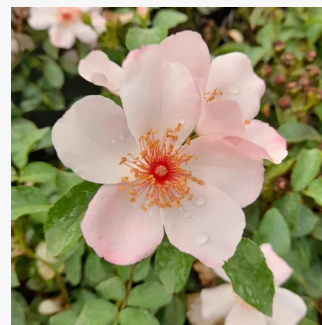

Rosa Arthur Bell

amarillo dorado - rosales floribundas
75-100 cm
rosa de fragancia intensa - ácido - ácido
Samuel Darragh McGredy IV.

Rosa Astronomia®

rosa - rosales floribundas
60-100 cm
rosa sin fragancia - -
Alain Meilland