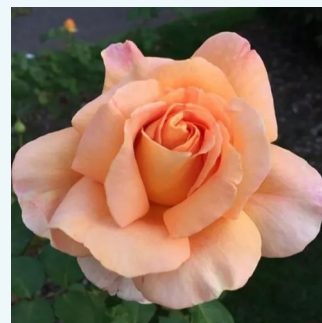

Rosa Apricot Silk

naranja claro con tonos rosa - rosales híbridos de
té
60-130 cm
rosa de fragancia moderadamente intensa -
melocotón - melocotón
Charles Walter Gregory