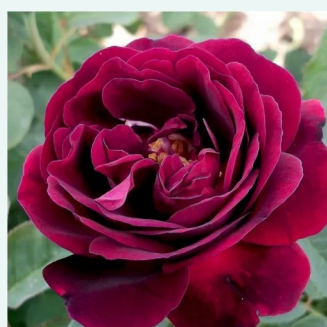

Rosa Rosa viridiflora

verde - rosales antiguos - china
60-120 cm
rosa sin fragancia - -
John Smith

Rosa Rose de Resht

púrpura - rosales antiguos - portland
90-120 cm
rosa de fragancia intensa - flor de lilo - flor de lilo
-

Rosa Rose des Peintres

rosa - rosales antiguos - centifolia
160-180 cm
rosa de fragancia intensa - melocotón - melocotón
-

Rosa Souvenir de la Malmaison

rosa claro - rosales antiguos - bourbon
60-120 cm
rosa de fragancia intensa - anís - anís
Jean Beluze