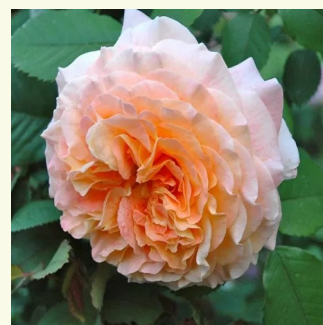

Rosa Jef l'Artiste

amarillo con tonos rosa - rosales nostálgicos
100-120 cm
rosa de fragancia intensa - miel - miel
Dominique Massad