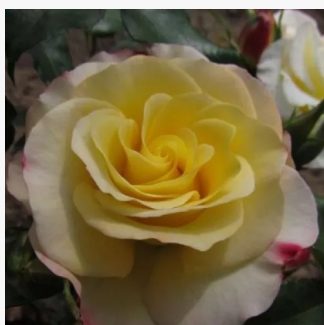

Rosa Hummingbird™

amarillo con bordes rosa - rosales floribundas
80-90 cm
rosa de fragancia discreta - miel - miel
Marilyn Tynan