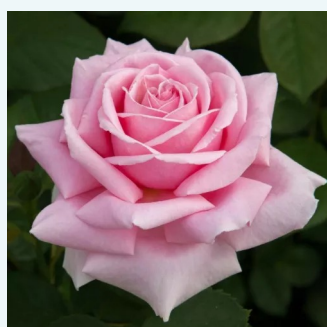

Rosa Frederic Mistral®

rosa claro - rosales híbridos de té
100-150 cm
rosa de fragancia intensa - frambuesa -
frambuesa
Alain Meilland