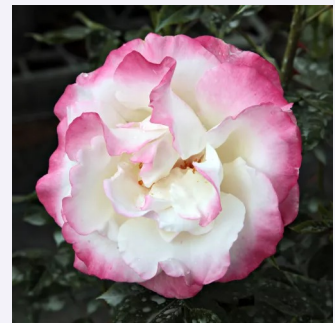

Rosa Mami

blanco rema con bordes rosa - rosales arbustivos
120-150 cm
rosa de fragancia discreta - - - -
Márk Gergely