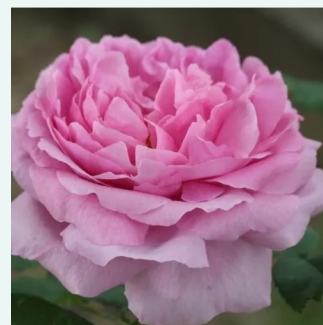

Rosa Bullata

rosa oscuro - rosales antiguos - centifolia
100-200 cm
rosa de fragancia intensa - melocotón -
melocotón
Duhamel

Rosa Capitaine John Ingram

morado oscuro - rosales antiguos - musgo (musgosos)
120-180 cm
rosa de fragancia intensa - centifolia - centifolia
Jean Laffay

Rosa Cardinal de Richelieu

morado oscuro - rosales antiguos - gallica
90-180 cm
rosa de fragancia discreta - centifolia - centifolia
Louis-Joseph-Ghislain Parmentier

Rosa Celsiana

rosa claro - rosales antiguos - damascena
90-185 cm
rosa de fragancia intensa - aroma dulce - aroma dulce
-

Rosa Charles de Mills

púrpura - rosales antiguos - gallica
100-150 cm
rosa de fragancia discreta - ácido - ácido
-

Rosa Comte de Chambord

rosa - rosales antiguos - portland
90-150 cm
rosa de fragancia intensa - limón - limón
Robert and Moreau