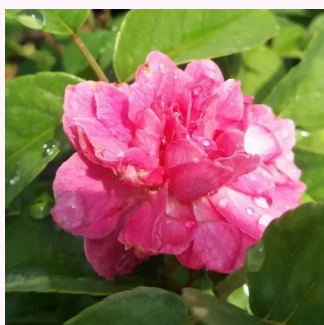

Rosa Bajor Gizi

rosa - rosales miniaturas
30-40 cm
rosa de fragancia moderadamente intensa - de
almizcle - de almizcle
Márk Gergely