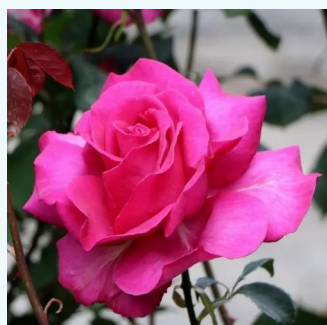

Rosa Parole®

rosa oscuro - rosales híbridos de té
80-100 cm
rosa de fragancia intensa - de violeta - de violeta
W. Kordes & Sons