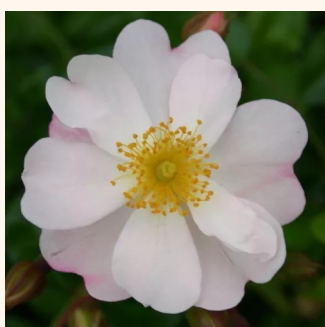

Rosa Medeo®

blanco con tonos rosa claro - rosales tapizantes
60-70 cm
rosa de fragancia discreta - flor de lilo - flor de lilo
W. Kordes & Sons