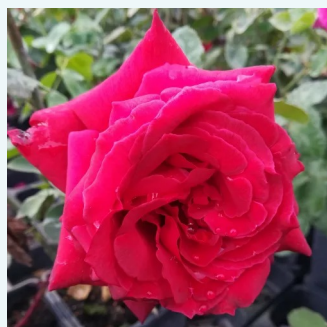

Rosa Orchid Masterpiece™

rosa con bordes morado - rosales híbridos de té
50-150 cm
rosa de fragancia discreta - de violeta - de violeta
Eugene S. Boerner

Rosa Pannonhalma

rojo cereza - rosales híbridos de té
90-100 cm
rosa de fragancia moderadamente intensa -
mango - mango
Márk Gergely