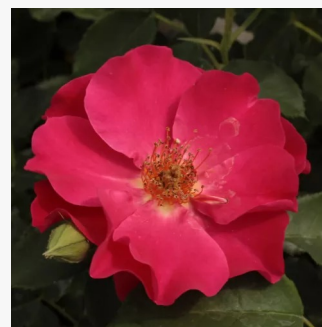

Rosa Anna Mège™

rojo - rosales floribundas
50-100 cm
rosa de fragancia discreta - mango - mango
Dominique Massad