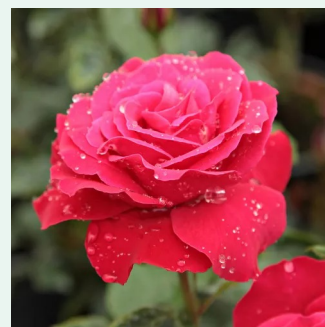

Rosa Zebrina™

color sangre - rosales trepadores
280-320 cm
rosa de fragancia discreta - de violeta - de violeta
-