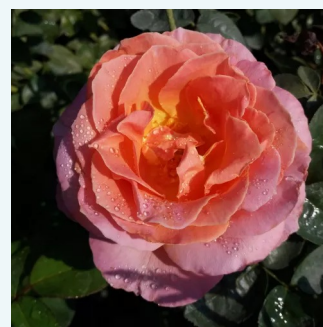

Rosa Elle®

color salmón - rosales híbridos de té
80-90 cm
rosa de fragancia intensa - miel - miel
Jacques Mouchotte