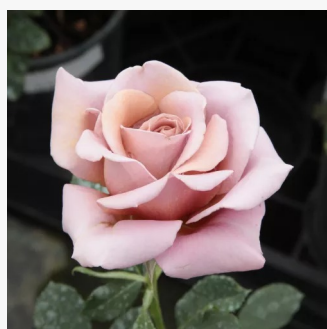

Rosa Koko Loco™

marrón claro con tonos rosa - rosales floribundas
75-90 cm
rosa de fragancia discreta - albaricoque -
albaricoque
Christian Bédard