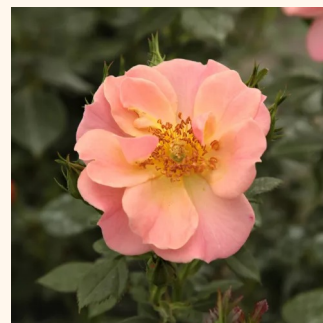

Rosa Purple Rain ®

morado - rosales tapizantes
60-90 cm
rosa de fragancia discreta - ácido - ácido
W. Kordes & Sons

Rosa Red Drift®

rojo - rosales tapizantes
30-40 cm
rosa sin fragancia - -
Alain Meilland