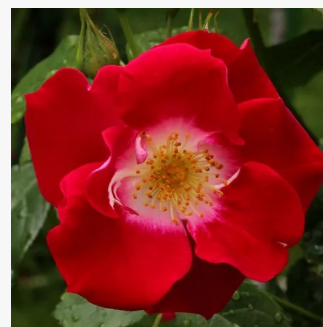

Rosa Winky Girl

rojo - rosales floribundas
80-100 cm
rosa de fragancia discreta - - - -
Martin Vissers