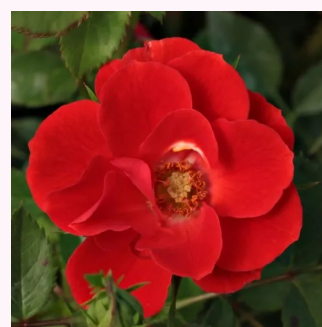

Rosa Tara Allison™

rojo con tonos naranja - rosales miniaturas
20-30 cm
rosa de fragancia discreta - frambuesa -
frambuesa
Samuel Darragh McGredy IV.