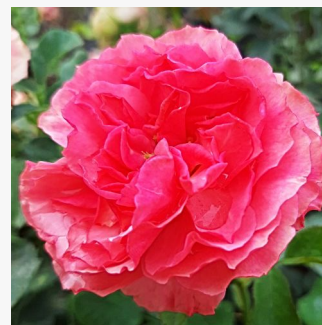

Rosa Allure™

rosa - rosales floribundas
40-50 cm
rosa de fragancia moderadamente intensa -
manzana - manzana
PhenoGeno Roses