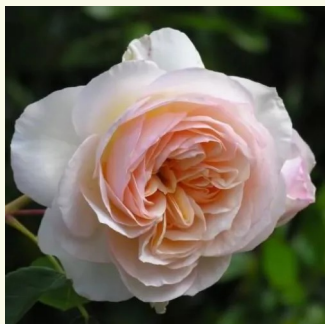

Rosa Natalija™

naranja con tonos melocotón - rosales nostálgicos
60-70 cm
rosa de fragancia discreta - almizcle - almizcle
PhenoGeno Roses

Rosa Novalis®

morado - rosales nostálgicos
80-100 cm
rosa de fragancia discreta - manzana - manzana
W. Kordes' Söhne®

Rosa Paul Bocuse™

rosa melocotón - rosales nostálgicos
120-150 cm
rosa de fragancia discreta - frambuesa -
frambuesa
Dominique Massad

Rosa Perdita

color crema con tonos melocotón - rosales
ingleses
100-120 cm
rosa de fragancia intensa - canela - canela
David Austin