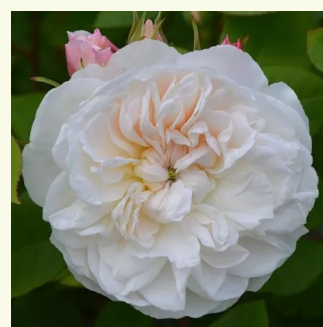

Rosa La Tintoretta

color crema - rosales nostálgicos
80-100 cm
rosa de fragancia moderadamente intensa -
centifolia - centifolia
Davide Dalla Libera