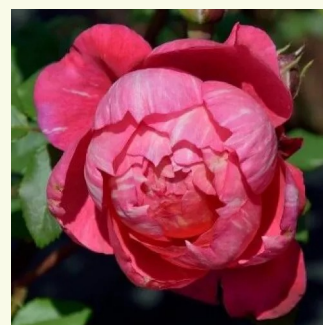

Rosa Crédit Mutuel

magenta con blanco crema - rosales nostálgicos
80-100 cm
rosa de fragancia discreta - clavero - clavero
Dominique Massad