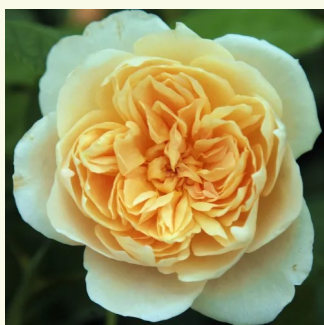

Rosa Jayne Austin

amarillo - rosales ingleses
90-215 cm
rosa de fragancia intensa - - - -
David Austin