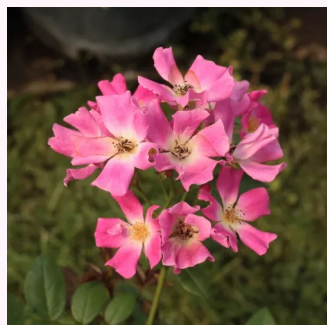

Rosa Ernye

rosa vibrante - rosales miniaturas
50-60 cm
rosa sin fragancia - -
Márk Gergely