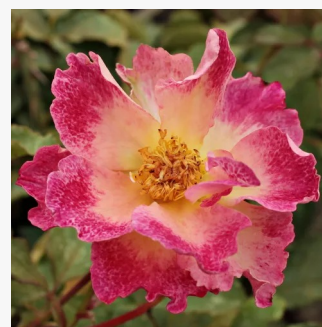

Rosa Alfred Manessier™

amarillo dorado con bordes rojo vivo - rosales
grandifloras
90-120 cm
rosa de fragancia intensa - miel - miel
Dominique Massad