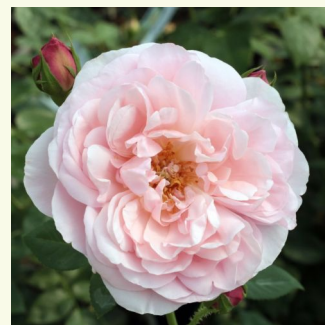

Rosa Republic de Montmartre

rojo oscuro - rosales nostálgicos
80-100 cm
rosa de fragancia discreta - aroma dulce - aroma
dulce
G. Delbard

Rosa Ruban Rouge®

rojo - rosales nostálgicos
80-120 cm
rosa de fragancia intensa - mango - mango
Alain Meilland