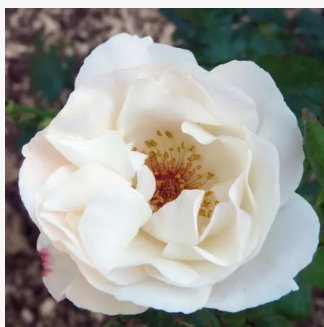

Rosa White Queen Elizabeth

blanco con tonos rosa - rosales grandifloras
floribundas
180-250 cm
rosa de fragancia moderadamente intensa -
vainilla - vainilla
Banner