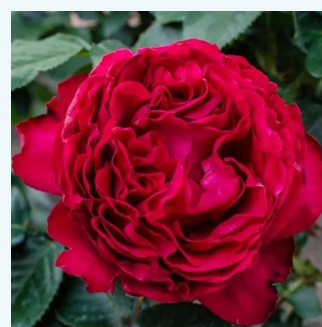

Rosa Tourmaline™

blanco con bordes rosa - rosales híbridos de té
50-100 cm
rosa de fragancia moderadamente intensa -
manzana - manzana
Georges Delbard

Rosa Traviata®

rojo oscuro - rosales híbridos de té
100-120 cm
rosa sin fragancia - -
Alain Meillard