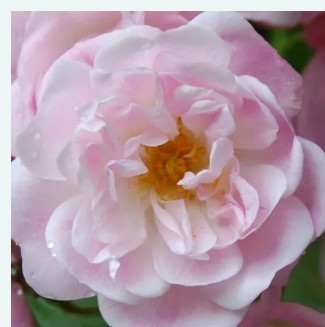

Rosa Belvedere

rosa claro - rosales antiguos - sempervirens
300-400 cm
rosa de fragancia intensa - mango - mango
Antoine A. Jacques