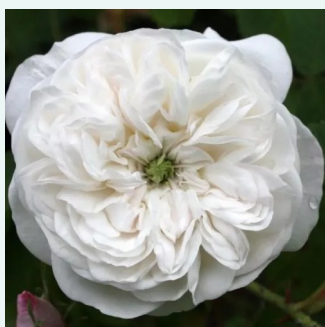

Rosa Lykkefund

blanco - rosales antiguos - rambler (trepadores)
550-610 cm
rosa de fragancia intensa - flor de lilo - flor de lilo
Aksel Olsen

Rosa Madame Alfred Carrière

color crema con tonos rosa - rosales antiguos -
noisette (noisettianos)
250-700 cm
rosa de fragancia moderadamente intensa -
aroma dulce - aroma dulce
Joseph Schwartz

Rosa Madame Boll

rosa claro - rosales antiguos - portland
150-180 cm
rosa de fragancia intensa - melocotón -
melocotón
Daniel Boll

Rosa Madame Hardy

blanco - rosales antiguos - centifolia
120-200 cm
rosa de fragancia intensa - de almizcle - de
almizcle
Julien-ALEXANDRE Hardy