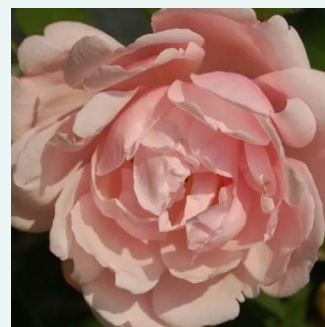

Rosa Albertine

color salmón - rosales antiguos - rambler
(trepadores)
200-600 cm
rosa de fragancia discreta - frutal - frutal
Brent C. Dickerson