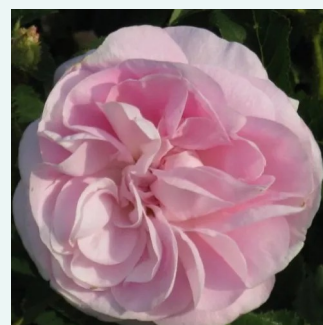

Rosa Ferdinand Pichard

blanco con rayas púrpura - rosales antiguos -
híbrido perpetuo
120-240 cm
rosa de fragancia intensa - de violeta - de violeta
Rémi Tanne

Rosa Fimbriata

blanco con tonos rosa - rosales antiguos - rosales antiguos de jardín
120-150 cm
rosa de fragancia moderadamente intensa - limón - limón
Morlet

Rosa Frau Dr. Schricker

rosa - rosales antiguos - china
80-120 cm
rosa de fragancia intensa - lirio de los valles - lirio de los valles
Johannes Felberg-Leclerc

Rosa Frau Karl Druschki

blanco - rosales antiguos - híbrido perpetuo
150-200 cm
rosa sin fragancia - -
Peter Lambert

Rosa Fritz Nobis®

rosa - rosales antiguos - rosales antiguos de jardín
150-220 cm
rosa de fragancia discreta - fresa - fresa
Wilhelm J.H. Kordes II.

Rosa Gallica 'Officialis'

rosa oscuro - rosales antiguos - gallica
90-150 cm
rosa de fragancia intensa - manzana - manzana
-