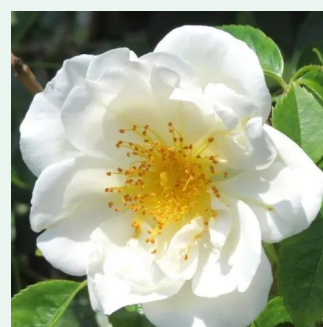

Rosa City of York®

blanco crema - rosales trepadores
250-600 cm
rosa de fragancia discreta - damasco - damasco
Mathias Tantau, Jr.