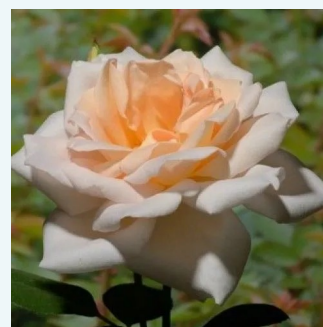

Rosa Grand Mogul

mantequilla con tonos rosa - rosales híbridos de
té
100-120 cm
rosa de fragancia discreta - té - té
Georges Delbard, Andre Chabert