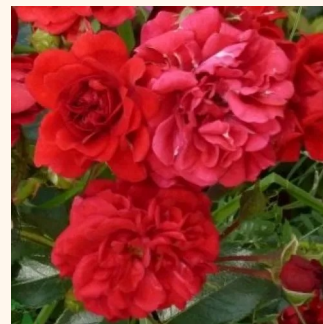

Rosa Gaudy™

rosa con rayas blanco - rosales tapizantes
50-60 cm
rosa de fragancia discreta - miel - miel
PhenoGeno Roses

Rosa Hello®

cereza - rosales tapizantes
50-60 cm
rosa sin fragancia - -
Alain Antoine Meilland