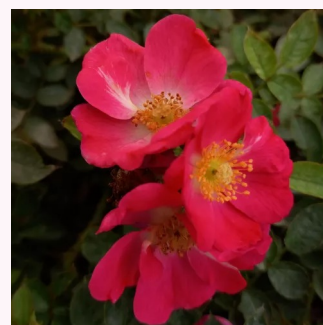

Rosa Bay™

rosa - rosales miniaturas
20-40 cm
rosa sin fragancia - -
Mogens Nyegaard Olesen