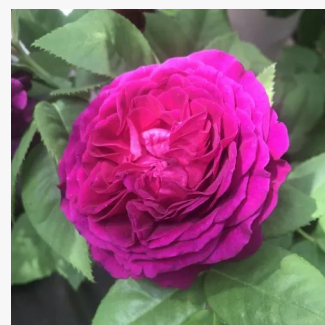

Rosa Purple Lodge

morado - rosales floribundas
80-100 cm
rosa de fragancia intensa - manzana - manzana
Pierre Orard