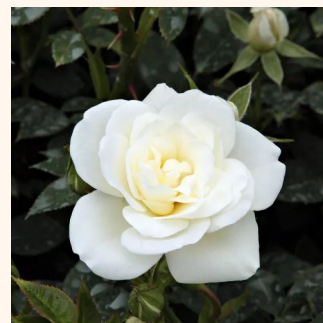

Rosa Kent Cover®

blanco - rosales tapizantes
40-80 cm
rosa de fragancia moderadamente intensa -
almizcle - almizcle
L. Pernille Olesen, Mogens Nyegaard Olesen