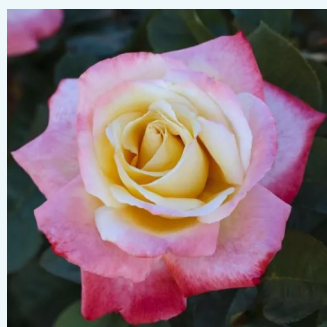

Rosa Laetitia Casta®

color crema con bordes rosa - rosales híbridos de té
70-130 cm
rosa de fragancia intensa - melocotón - melocotón
Meiland International