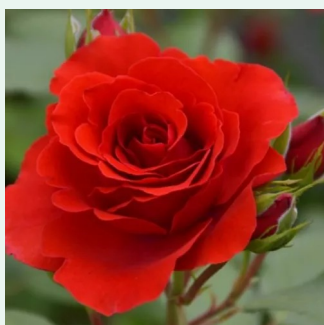

Rosa Delgrouge

rojo - rosales trepadores
200-300 cm
rosa de fragancia discreta - pomelo - pomelo
G. Delbard