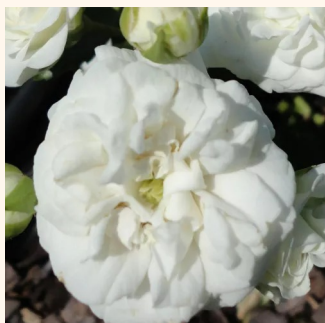

Rosa Gaudy™

rosa con rayas blanco - rosales tapizantes
50-60 cm
rosa de fragancia discreta - miel - miel
PhenoGeno Roses

Rosa Hello®

cereza - rosales tapizantes
50-60 cm
rosa sin fragancia - -
Alain Antoine Meilland