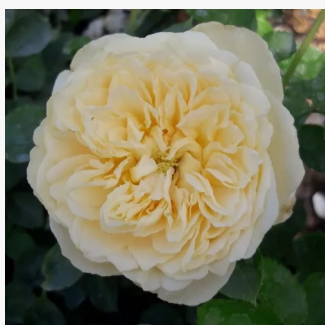

Rosa Landlust®

amarillo con bordes rosa - rosales grandifloras
floribundas
90-120 cm
rosa sin fragancia - -
W. Kordes' Söhne®

Rosa Lemon Fizz®

amarillo - rosales floribundas
70-80 cm
rosa sin fragancia - -
Tim Hermann Kordes