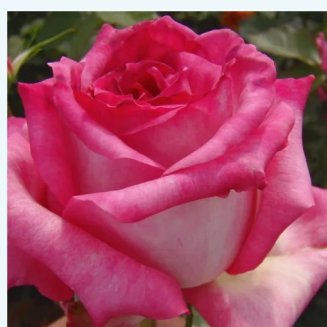

Rosa Kordes' Perfecta®

color crema con bordes rosa - rosales híbridos
de té
130-170 cm
rosa de fragancia intensa - fresa - fresa
Reimer Kordes