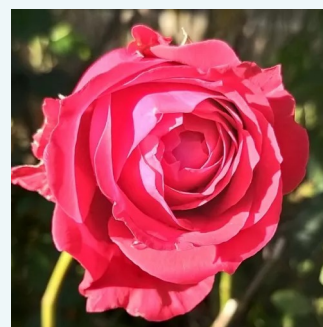

Rosa Lancôme

rosa vibrante - rosales híbridos de té
70-110 cm
rosa sin fragancia - -
Georges Delbard

Rosa Lapnoem

rojo - rosales híbridos de té
80-90 cm
rosa de fragancia intensa - de violeta - de violeta
Robert Laperrière