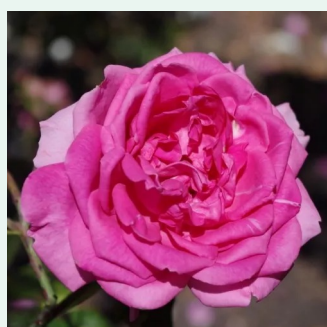

Rosa Palais Royal®

blanco - rosales trepadores
200-250 cm
rosa de fragancia discreta - especia - especia
Alain Meilland

Rosa Parade

rosa - rosales trepadores
250-300 cm
rosa de fragancia moderadamente intensa - flor
de lilo - flor de lilo
Boerner, Eugene S.