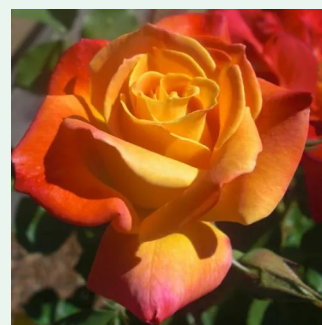

Rosa Joseph's Coat

naranja - rosales trepadores
245-365 cm
rosa de fragancia moderadamente intensa -
centifolia - centifolia
David L. Armstrong