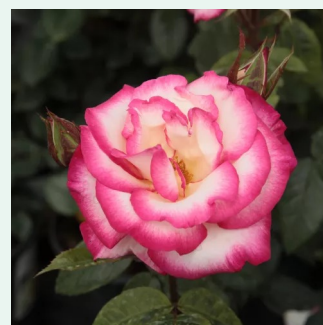

Rosa Harlekin®

blanco con bordes rosa - rosales trepadores
280-320 cm
rosa de fragancia moderadamente intensa -
almizcle - almizcle
Reimer Kordes