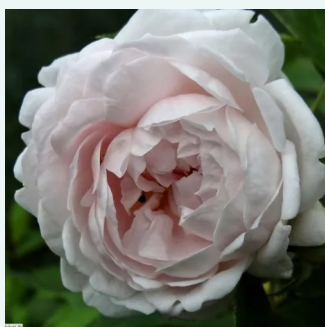

Rosa Alain Blanchard

color malva - rosales antiguos - gallica
100-150 cm
rosa de fragancia intensa - damasco - damasco
Coquerel

Rosa Albéric Barbier

color crema - rosales antiguos - rambler
(trepadores)
450-610 cm
rosa de fragancia moderadamente intensa -
clavero - clavero
Barbier Frères & Compagnie

Rosa Albertine

color salmón - rosales antiguos - rambler
(trepadores)
200-600 cm
rosa de fragancia discreta - frutal - frutal
Brent C. Dickerson

Rosa Ännchen von Tharau

blanco con tonos rosa - rosales antiguos - alba
200-300 cm
rosa de fragancia discreta - té - té
Rudolf Geschwind