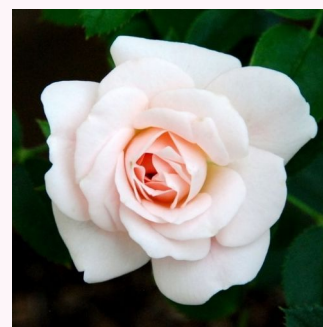

Rosa Little Sunset®

amarillo con bordes rojo - rosales miniaturas
25-40 cm
rosa sin fragancia - -
W. Kordes & Sons

Rosa Lollipop™

rojo carmín - rosales miniaturas
20-40 cm
rosa de fragancia discreta - - - -
Ralph S. Moore