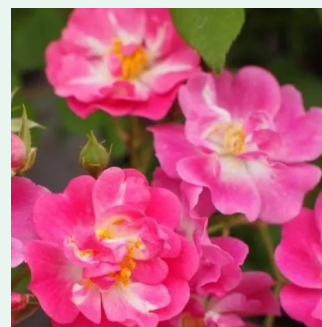

Rosa Petra's Perpetual

rosa - rosales trepadores
150-300 cm
rosa de fragancia discreta - manzana - manzana
John Scarman