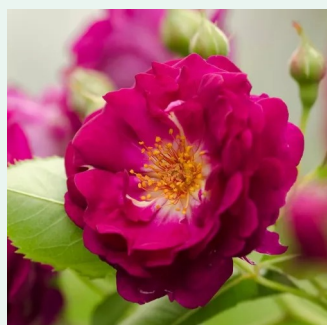

Rosa Rosengarten Zweibrücken

morado con tonos rosa - rosales trepadores
220-250 cm
rosa de fragancia intensa - almizcle - almizcle
Christopher H. Warner