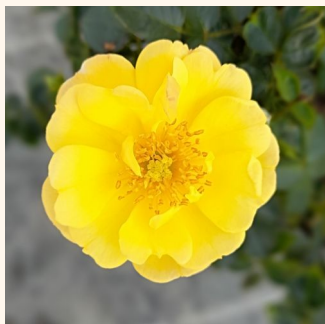

Rosa Sunshine Happy Trails®

amarillo - rosales tapizantes
30-50 cm
rosa de fragancia discreta - fresa - fresa
Christian Bédard