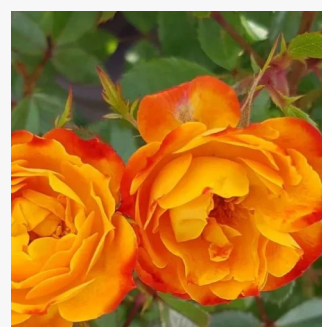

Rosa Irish Eyes™

naranja amarillo - rosales floribundas
75-80 cm
rosa de fragancia discreta - manzana - manzana
Patrick Dickson