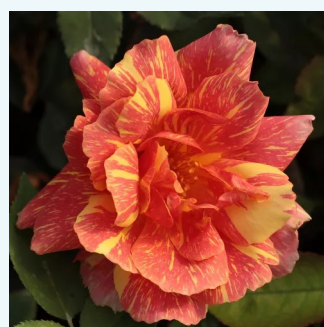

Rosa Ambossfunken™

rojo con rayas amarillo - rosales híbridos de té
70-130 cm
rosa de fragancia discreta - pomelo - pomelo
Meyer