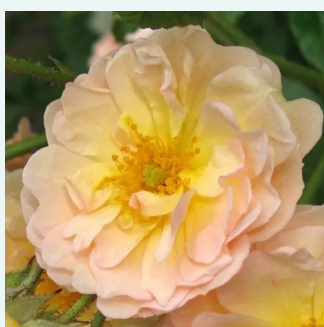

Rosa Fritz Nobis®

rosa - rosales antiguos - rosales antiguos de jardín
150-220 cm
rosa de fragancia discreta - fresa - fresa
Wilhelm J.H. Kordes II.

Rosa Gallica 'Officialis'

rosa oscuro - rosales antiguos - gallica
90-150 cm
rosa de fragancia intensa - manzana - manzana
-

Rosa Général Kléber

rosa claro - rosales antiguos - musgo (musgosos)
120-180 cm
rosa de fragancia intensa - damasco - damasco
M. Robert

Rosa Geschwinds Orden

rosa oscuro - rosales antiguos - rosales antiguos de jardín
400-500 cm
rosa de fragancia discreta - aroma dulce - aroma dulce
Rudolf Geschwind

Rosa Ghislaine de Féligonde

amarillo claro con tonos rosa - rosales antiguos - rambler (trepadores)
100-300 cm
rosa de fragancia moderadamente intensa - especia - especia
Eugène Turbat & Compagnie

Rosa Gipsy Boy