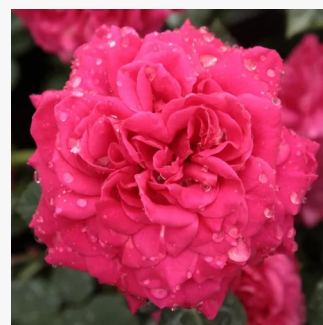

Rosa Sidney Peabody™

rosa oscuro - rosales grandifloras floribundas
90-150 cm
rosa de fragancia discreta - limón - limón
De Ruiter Innovations BV.