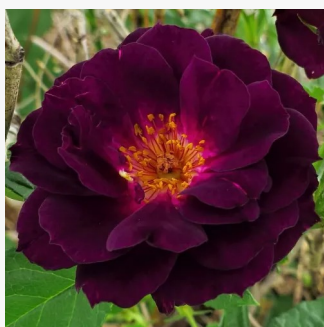

Rosa Wekfabpur

morado - rosales floribundas
60-80 cm
rosa de fragancia intensa - frutal - frutal
Tom Carruth