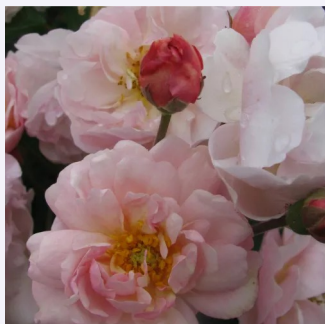

Rosa Cornelia

rosa - rosales arbustivos
150-300 cm
rosa de fragancia discreta - lirio de los valles -
lirio de los valles
Rev. Joseph Hardwick Pemberton