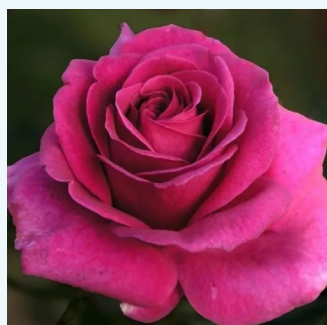

Rosa Blackberry Nip™

magenta con tonos morado - rosales híbridos de
té
90-100 cm
rosa de fragancia discreta - frambuesa -
frambuesa
Rob Somerfield