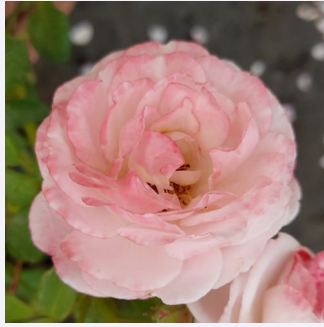

Rosa Marbled Gallica

rosa oscuro - rosales arbustivos
150-300 cm
rosa de fragancia intensa - miel - miel
John Scarman

Rosa New Dreams

rosa - rosales arbustivos
150-200 cm
rosa de fragancia discreta - frutal - frutal
Martin Vissers