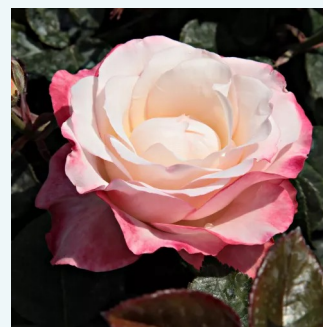

Rosa La Garçonne

blanco crema con bordes rojo - rosales híbridos de té
80-120 cm
rosa de fragancia intensa - miel - miel
Hans Jürgen Evers