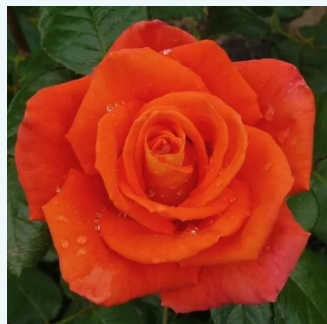

Rosa Monica®

naranja con amarillo - rosales híbridos de té
90-160 cm
rosa de fragancia discreta - aroma dulce - aroma
dulce
Mathias Tantau, Jr.