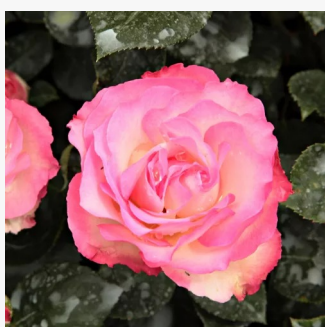

Rosa Bordure Rose™

blanco con bordes rosa - rosales floribundas
80-90 cm
rosa de fragancia discreta - canela - canela
Georges Delbard