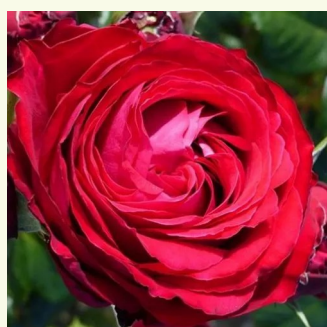

Rosa Katherine™

rojo con tonos rosa - rosales nostálgicos
100-150 cm
rosa de fragancia intensa - canela - canela
L. Pernille Olesen, Mogens Nyegaard Olesen