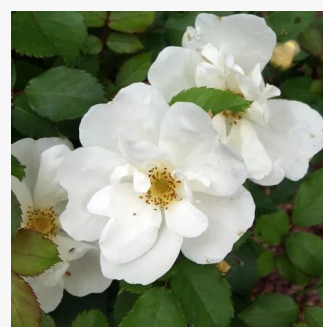

Rosa White Diamond®

blanco - rosales floribundas
60-90 cm
rosa de fragancia discreta - - - -
Interplant

Rosa White Knock Out®

blanco crema - rosales floribundas
60-80 cm
rosa de fragancia discreta - ácido - ácido
William J. Radler