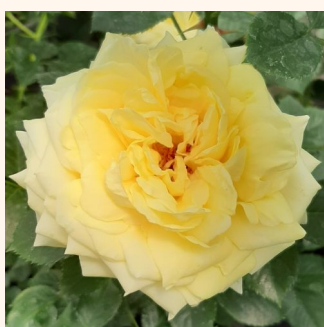

Rosa Nadia® Meilandecor®

amarillo - rosales tapizantes
50-60 cm
rosa de fragancia moderadamente intensa -
almizcle - almizcle
Alain Meiland