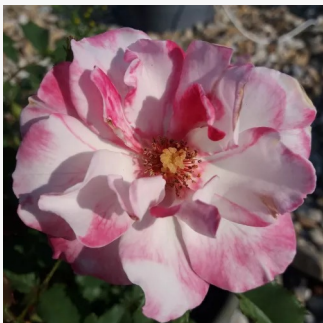

Rosa Tanelagib

color crema con bordes rosa - rosales floribundas
30-50 cm
rosa de fragancia discreta - aroma dulce - aroma
dulce
Hans Jürgen Evers