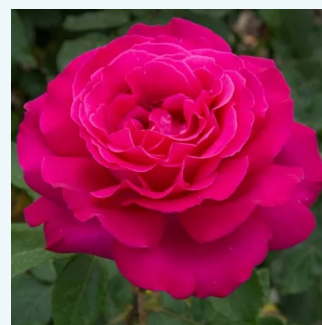

Rosa Velasquez®

magenta - rosales híbridos de té
90-120 cm
rosa de fragancia intensa - canela - canela
Alain Meilland