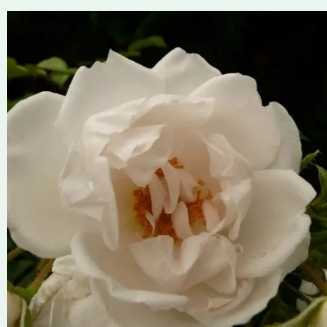

Rosa Hella®

blanco - rosales trepadores
200-300 cm
rosa de fragancia discreta - flor de lilo - flor de lilo
Tim Hermann Kordes