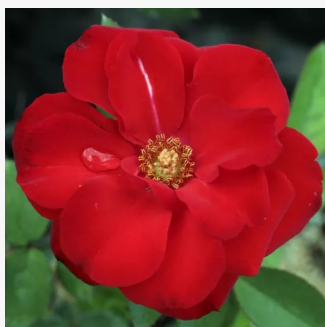

Rosa Satchmo

rojo vivo - rosales floribundas
50-90 cm
rosa sin fragancia - -
Samuel Darragh McGredy IV.