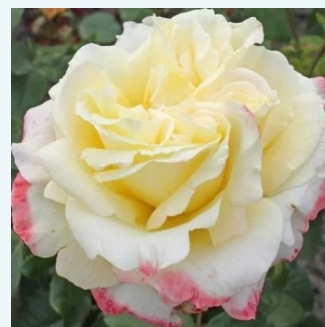

Rosa Athena®

color crema con bordes rosa - rosales híbridos
de té
60-70 cm
rosa de fragancia intensa - manzana - manzana
W. Kordes & Sons