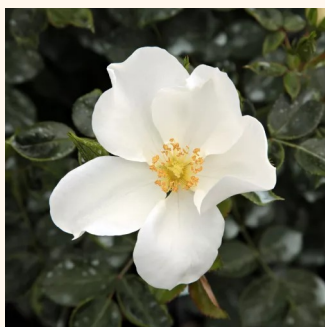

Rosa Diamant®

blanco - rosales tapizantes
60-90 cm
rosa sin fragancia - -
Wilhelm Kordes III.

Rosa Easy Cover®

rosa claro - rosales tapizantes
20-40 cm
rosa sin fragancia - -
L. Pernille Olesen

Rosa Escimo®