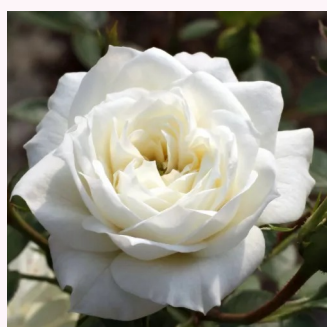

Rosa Bianco™

blanco - rosales miniaturas
30-40 cm
rosa sin fragancia - -
Anne G. Cocker