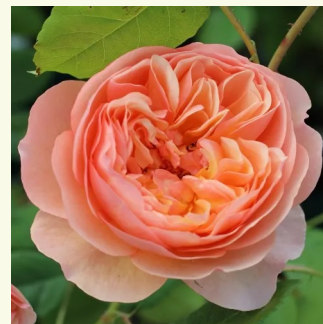

Rosa Eveline Wild™

amarillo con tonos rosa - rosales nostalgicos
60-80 cm
rosa de fragancia intensa - melocotón -
melocotón
PhenoGeno Roses