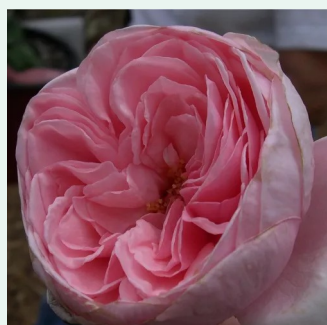

Rosa Deléri

rosa claro - rosales trepadores
160-180 cm
rosa de fragancia intensa - mango - mango
Georges Delbard