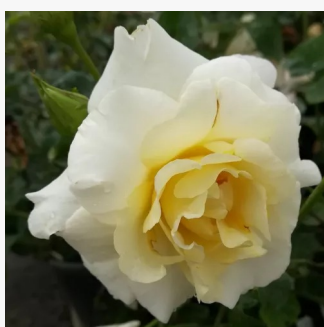

Rosa Irène Frain™

blanco crema - rosales floribundas
60-70 cm
rosa de fragancia discreta - clavero - clavero
Dominique Massad