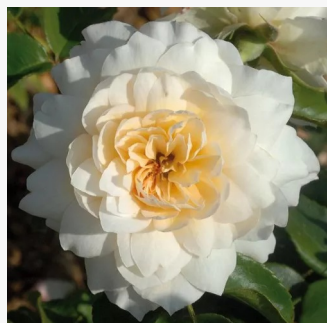

Rosa Nadine Xella-Ricci™

color crema - rosales floribundas
80-100 cm
rosa de fragancia intensa - aroma dulce - aroma
dulce
Dominique Massad