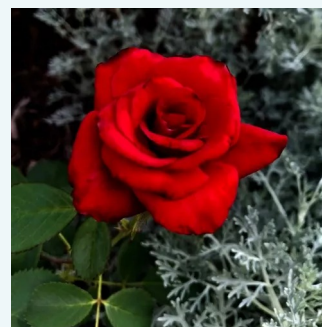

Rosa Kardinal

rojo oscuro - rosales híbridos de té
80-100 cm
rosa de fragancia moderadamente intensa - - - -
Max Krause