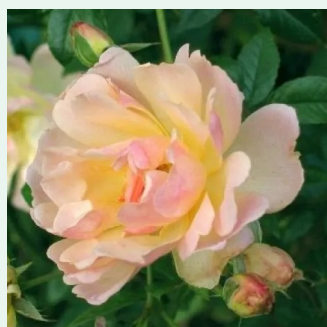

Rosa Phyllis Bide

rosa melocotón - rosales trepadores
180-400 cm
rosa de fragancia discreta - té - té
S. Bide & Sons, Ltd.