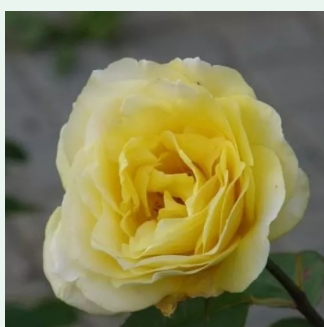

Rosa Dune®

amarillo - rosales trepadores
250-300 cm
rosa de fragancia moderadamente intensa -
aroma dulce - aroma dulce
G. Delbard