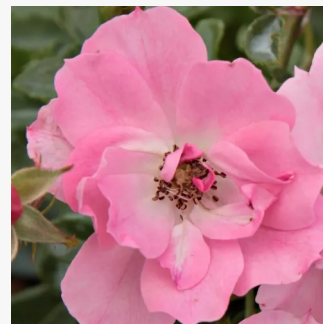

Rosa Jubile Du Prince De Monaco®

color crema con bordes rojo - rosales floribundas
70-80 cm
rosa sin fragancia - -
Alain Meilland

Rosa Katharina Zeimet®

blanco - rosales polyanta
30-60 cm
rosa de fragancia discreta - lirio de los valles -
lirio de los valles
Peter Lambert