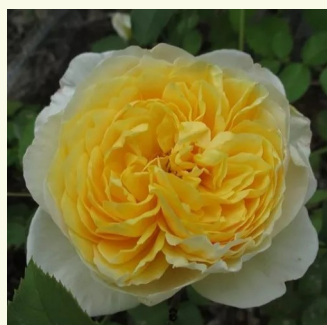

Rosa Chantal Mérieux™

rosa - rosales nostálgicos
80-100 cm
rosa de fragancia intensa - té - té
Dominique Massad

Rosa Chapeau de Mireille™

amarillo claro - rosales nostálgicos
80-110 cm
rosa de fragancia discreta - vainilla - vainilla
Dominique Massad

Rosa Charles Rennie Mackintosh

rosa - rosales ingleses
90-150 cm
rosa de fragancia discreta - - - -
David Austin

Rosa Charlotte

amarillo - rosales ingleses
90-185 cm
rosa de fragancia discreta - clavero - clavero
David Austin