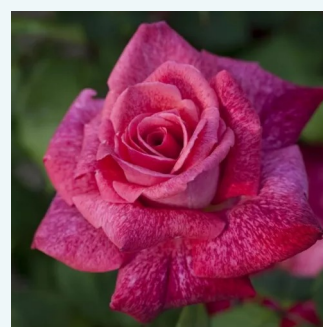

Rosa Pierre Ardit®

blanco - rosales híbridos de té
90-120 cm
rosa de fragancia intensa - centifolia - centifolia
Alain Meilland

Rosa Pierre Cardin®

rosa - rosales híbridos de té
80-100 cm
rosa de fragancia intensa - limón - limón
Alain Meilland