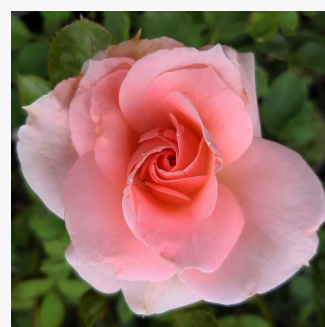

Rosa Régén

rosa claro - rosales floribundas
80-90 cm
rosa de fragancia discreta - melocotón -
melocotón
Márk Gergely