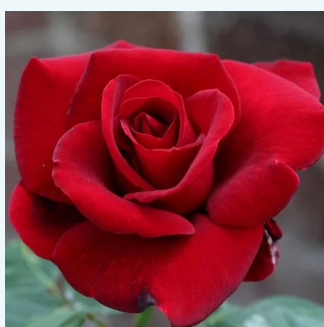

Rosa Le Rouge et le Noir®

rojo oscuro - rosales híbridos de té
90-120 cm
rosa de fragancia intensa - clavero - clavero
G. Delbard