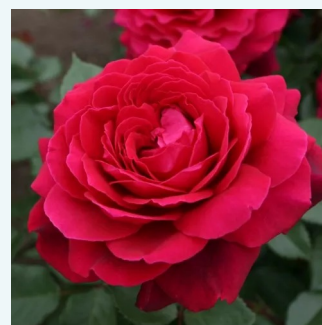

Rosa Bel Ange®

rosa - rosales híbridos de té
100-150 cm
rosa de fragancia moderadamente intensa - frutal
- frutal
Louis Lens

Rosa Belle de Jour

amarillo - rosales híbridos de té
90-120 cm
rosa de fragancia discreta - albaricoque -
albaricoque
G. Delbard