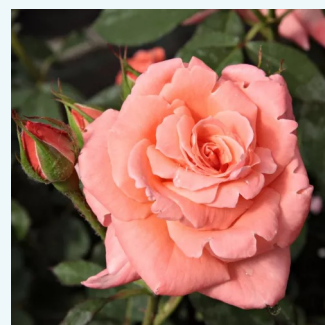

Rosa Sonia Meiland®

color salmón - rosales híbridos de té
75-120 cm
rosa de fragancia intensa - ácido - ácido
Marie-Louise (Louissette) Meiland