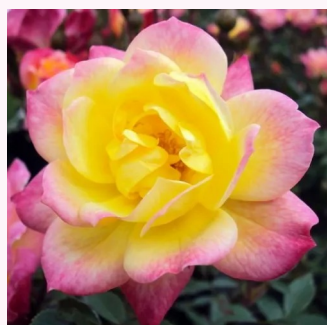

Rosa Baby Masquerade®

amarillo con bordes rosa - rosales miniaturas
20-40 cm
rosa sin fragancia - -
Mathias Tantau, Jr.