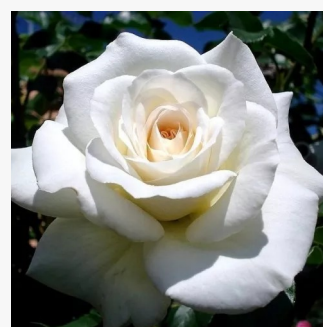

Rosa Clos Fleuri Blanc

blanco - rosales floribundas
80-150 cm
rosa de fragancia discreta - miel - miel
G. Delbard