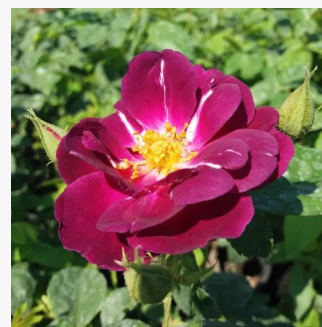

Rosa Forever Royal™

lila - floribundarosen
90-100 cm
diskret duftend - -
Frank R. Cowlishaw