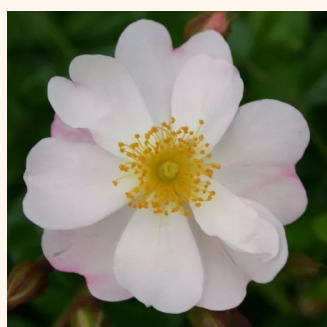

rot - bodendecker rosen  
30-50 cm  
duftlos - -  
Colin A. Pearce

**Rosa Magic Blanket**

weiß - bodendecker rosen  
60-80 cm  
mittel-stark duftend - süßer duft  
Hans Jürgen Evers

**Rosa Mauve™**

hellrot - bodendecker rosen  
30-40 cm  
diskret duftend - -  
PhenoGeno Roses