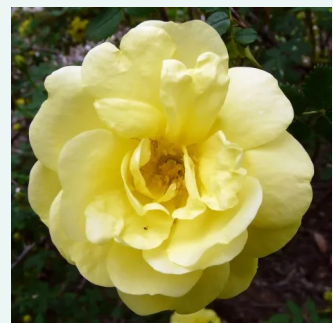

**Rosa Président de Sèze**

rosa mit weißem rand - gallica rosen  
120-150 cm  
diskret duftend - -  
Mme. Hébert

**Rosa Queen of Bourbons**

rosamischung - bourbonrosen  
180-400 cm  
stark duftend - süßer duft  
Mauget

**Rosa Reine des Violettes**

dunkles samtlila - hybrid perpetual rosen  
120-240 cm  
stark duftend - süßer duft  
Mille-Mallet

**Rosa Roger Lambelin**

rot mit weißem rand - hybrid perpetual rosen  
90-150 cm  
stark duftend - -  
Marie-Louise (aka Widow, Vve) Schwartz