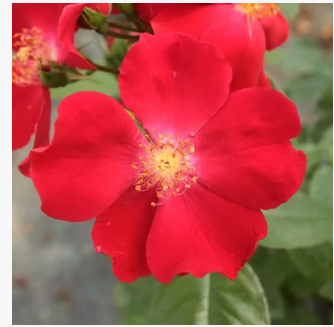

Rosa Heilige Bilhildis

dunkelrot - floribundarosen
40-60 cm
duftlos - -
Märk Gergely