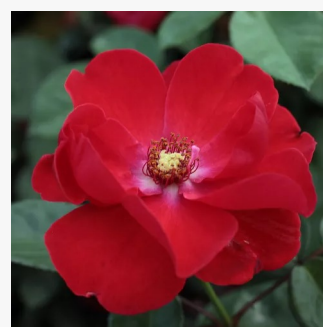

Rosa Paprika™

ziegelrot - floribundarosen
50-60 cm
diskret duftend - -
Mathias Tantau, Jr.