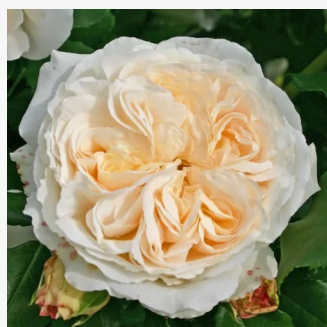

Rosa Kosmos®

weiß - floribundarosen
80-100 cm
diskret duftend - -
Tim Hermann Kordes