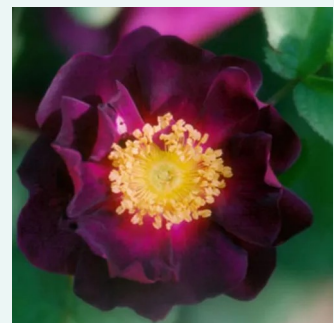

**Rosa Souvenir du Docteur Jamain**

lila - hybrid perpetual rosens  
150-300 cm  
diskret duftend - -  
François Lacharme

**Rosa Stanwell Perpetual**

weiß mit blassrosa schatten - hybrid perpetual  
rosen  
180-250 cm  
diskret duftend - -  
C. Brown

**Rosa Trompeter von Säckingen**

rot - alte rosens  
200-300 cm  
diskret duftend - -  
Rudolf Geschwind

**Rosa Tuscany Superb**

bordeaux mit lilastich - gallica rosens  
100-150 cm  
diskret duftend - -  
Thomas Rivers & Son Ltd.