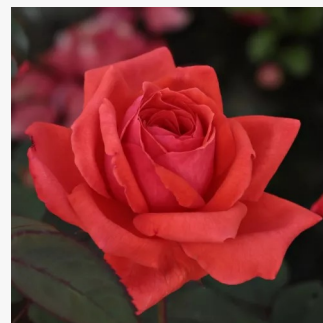

Rosa Resolut®

grelles orange-rot - floribundarosen
70-100 cm
mittel-stark duftend - würziger duft
Mathias Tantau, Jr.