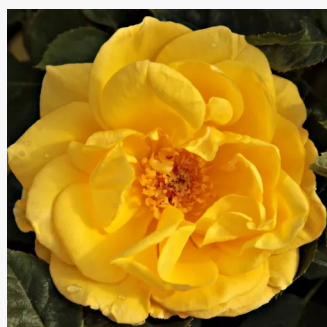

Rosa Goldbeet

dunkelgelb - floribundarosen
120-150 cm
duftlos - -
Werner Noack