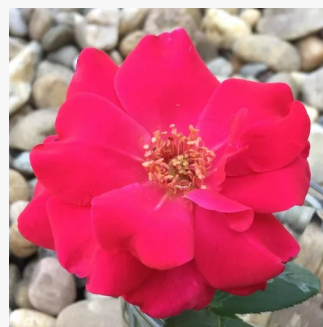

Rosa Anne Poulsen®

karminrot - floribundarosen
60-100 cm
diskret duftend - -
Poulsen, Svend