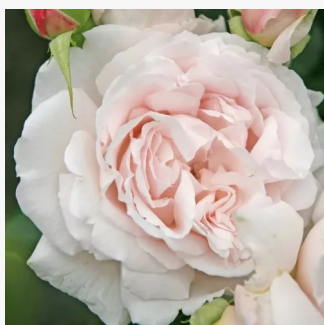

Rosa Constanze Mozart®

rosa - floribundarosen
80-100 cm
stark duftend - -
W. Kordes & Sons