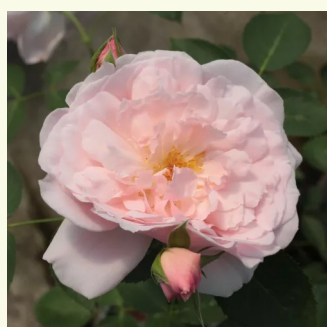

rosa - nostalgische rosen  
80-110 cm  
diskret duftend - -  
Dominique Massad

**Rosa Amelia™**

rosa - nostalgische rosen  
100-150 cm  
mittel-stark duftend - -  
L. Pernille Olesen, Mogens Nyegaard Olesen

**Rosa Ausbite**

hellrosa - englische rosen  
150-180 cm  
stark duftend - -  
David Austin

**Rosa Ausblush**

helles rosa - englische rosen  
120-130 cm  
stark duftend - zitrusduft  
David Austin

**Rosa Ausbord**

rosa - englische rosen  
100-180 cm  
stark duftend - duft der damaszener rose  
David Austin

**Rosa Ausclub**

blassrosa - englische rosen  
75-180 cm  
diskret duftend - süßer duft  
David Austin

**Rosa Ausglisten**