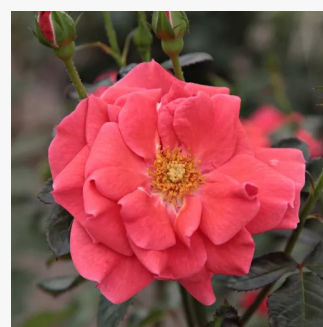

Rosa Okályi Iván emléke

rot - orange - floribundarosen
70-80 cm
diskret duftend - -
Márk Gergely