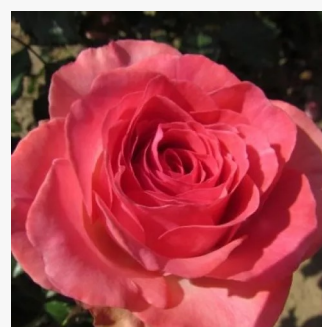

Rosa Mystic Glow™

rosa - floribundarosen
70-90 cm
stark duftend - würziger duft
Ronnie Rawlins