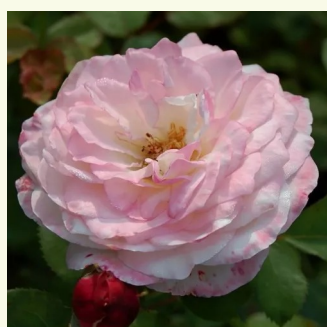

**Rosa Charlotte**

gelb - englische rosen  
90-185 cm  
diskret duftend - -  
David Austin

**Rosa Claudia Cardinale™**

gelb - nostalgische rosen  
150-250 cm  
stark duftend - süßer duft  
Dominique Massad

**Rosa Crocus Rose**

weiß - englische rosen  
90-120 cm  
diskret duftend - teeduft  
David Austin

**Rosa Diadal™**

blassrosa - nostalgische rosen  
100-150 cm  
diskret duftend - -  
-

**Rosa Eglantyne**

hellrosa - englische rosen  
80-120 cm  
stark duftend - teerosenduft  
David Austin

**Rosa Eifelzauber®**

rosa - nostalgische rosen  
90-150 cm  
diskret duftend - -  
W. Kordes & Sons

**Rosa Eliane Gillet™**

weiß - nostalgische rosen  
80-120 cm  
diskret duftend - -  
Dominique Massad

**Rosa Ellen**

rosa mit apricosenstich - englische rosen  
120-130 cm  
stark duftend - fruchtiger duft  
David Austin

**Rosa Emilien Guillot™**