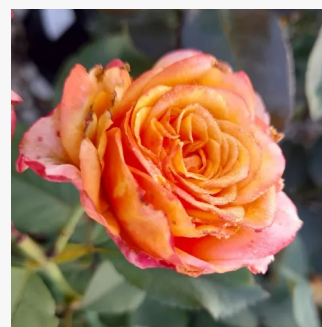

Rosa La Villa Cotta ®

gelb - rosa - floribunda-grandiflora rosen
90-120 cm
diskret duftend - -
W. Kordes' Söhne®