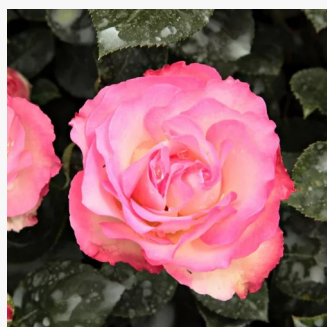

Rosa Bordure Rose™

weiß mit rosafarbenem rand - floribundarosen
80-90 cm
diskret duftend - -
Georges Delbard