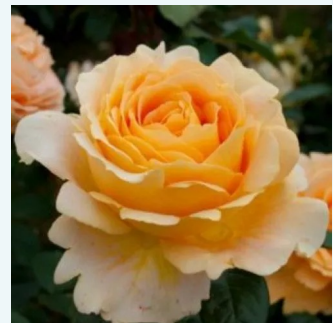

Rosa Crème brûlée

cremegelb - teehybriden-edelrosen
50-70 cm
diskret duftend - würziger, fruchtiger duft
Hans Jürgen Evers