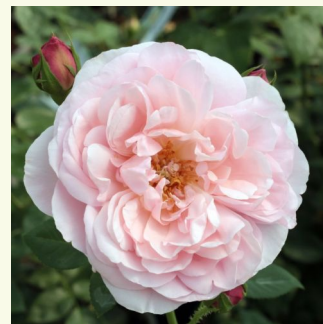

**Rosa Perdita**

apricot-cremeweiß - englische rosen  
100-120 cm  
stark duftend - myrrhe, tee  
David Austin

**Rosa Renée Van Wegberg™**

rosa - nostalgische rosen  
60-80 cm  
stark duftend - -  
PhenoGeno Roses

**Rosa Ruban Rouge®**

rot - nostalgische rosen  
80-120 cm  
stark duftend - -  
Alain Meilland

**Rosa Schöne Maid®**

blassrosa - nostalgische rosen  
70-100 cm  
stark duftend - fruchtiger duft  
Hans Jürgen Evers