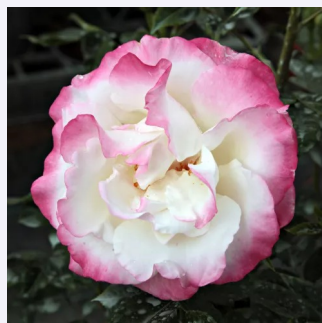

Rosa Mami

weiß - park und strauchrosen
120-150 cm
diskret duftend - -
Márk Gergely