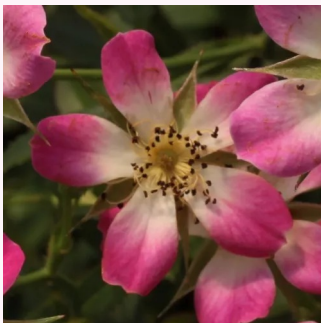

Rosa Sára

rosa - zwergrosen
30-40 cm
duftlos - -
Győry Szilveszter