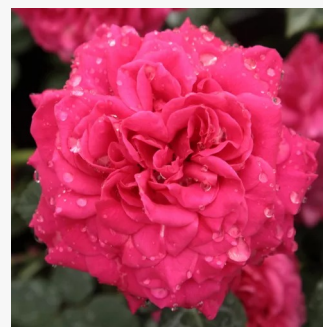

Rosa Sidney Peabody™

tiefrosa - floribunda-grandiflora rosen
90-150 cm
diskret duftend - -
De Ruiter Innovations BV.