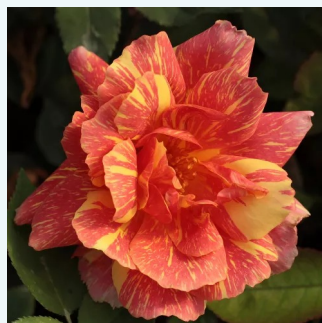

Rosa Ambossfunken™

korallrot mit gelben streif - teehybriden-edelrosen
70-130 cm
diskret duftend - -
Meyer