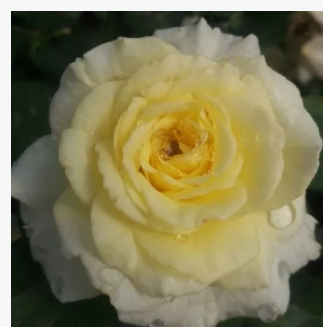

Rosa Tandinadi

mäßiges gelb - floribundarosen
50-90 cm
mittel-stark duftend - würziger duft
Mathias Tantau, Jr.