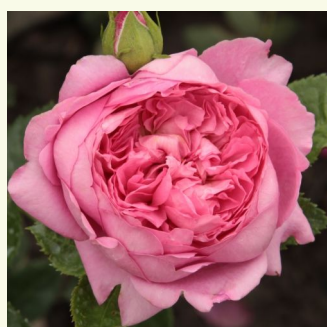

Rosa Chantal Mérieux™

rosa - nostalgische rosen
80-100 cm
stark duftend - anis, myrrhe
Dominique Massad