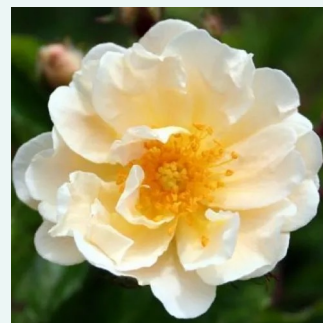

Rosa Goldfinch

cremeweiß mit gelbem staubgefäß - alte rosen
50-100 cm
diskret duftend - fruchtiger duft
George Paul, Jr.