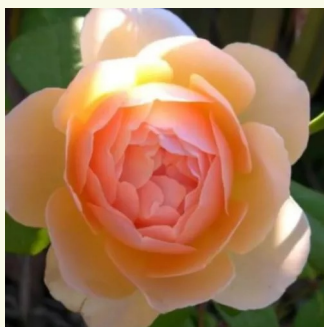

rosa - englische rosen  
100-180 cm  
stark duftend - duft der damaszener rose  
David Austin

**Rosa Ausclub**

blassrosa - englische rosen  
75-180 cm  
diskret duftend - süßer duft  
David Austin

**Rosa Ausglisten**

rosa - englische rosen  
90-150 cm  
diskret duftend - süßer duft  
David Austin

**Rosa Ausglobe**

rosa - englische rosen  
100-250 cm  
stark duftend - -  
David Austin

**Rosa Ausgold**

tiefgelb - englische rosen  
120-150 cm  
stark duftend - süßer duft  
David Austin

**Rosa Ausjo**

apricotfarben - englische rosen  
90-120 cm  
stark duftend - fruchtiger duft  
David Austin

**Rosa Ausjolly**

rosa mit apricosenstich - englische rosen  
80-90 cm  
mittel-stark duftend - -  
David Austin