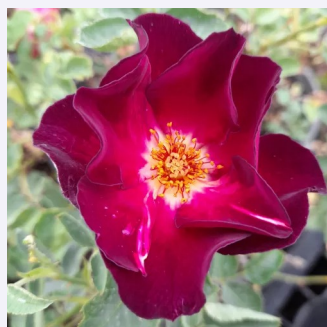

Rosa Cardinal Hume

lilarot - park und strauchrosen
75-180 cm
stark duftend - -
Harkness & Co. Ltd