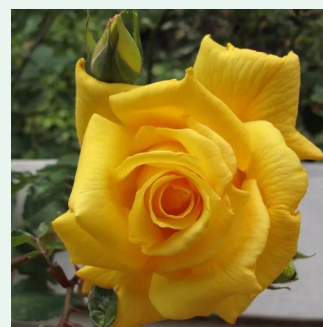

Rosa Royal Gold

goldgelb - kletterrosen
280-320 cm
mittel-stark duftend - fruchtiger duft
Dennison Harlow Morey