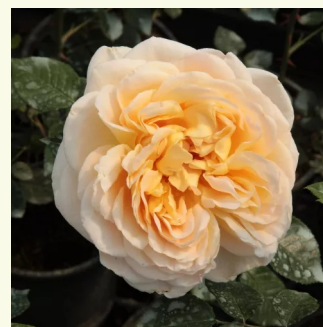

weiß - nostalgische rosen  
80-120 cm  
diskret duftend - -  
Dominique Massad

**Rosa Ellen**

rosa mit apricosenstich - englische rosen  
120-130 cm  
stark duftend - fruchtiger duft  
David Austin

**Rosa Emilien Guillot™**

orange - nostalgische rosen  
80-100 cm  
diskret duftend - fruchtiger duft  
Dominique Massad

**Rosa Eveline Wild™**

gelb - nostalgische rosen  
60-80 cm  
stark duftend - -  
PhenoGeno Roses

**Rosa Evelyn**

apricotmischung - englische rosen  
100-150 cm  
stark duftend - süßer duft  
David Austin

**Rosa Felidáé™**

gelb mit apricotstich - nostalgische rosen  
100-120 cm  
stark duftend - süßer duft  
Heinrich Schultheis