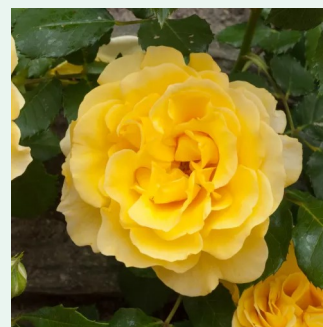

Rosa Rimosa® Gpt

gelb - kletterrosen
200-300 cm
duftlos - -
Meiland International