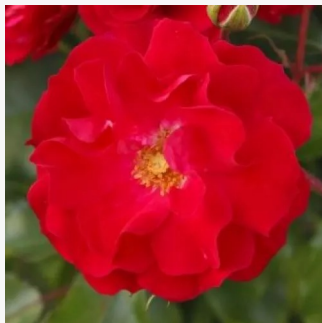

Rosa Rotilia®

rot - floribundarosen
60-80 cm
diskret duftend - -
Wilhelm Kordes III.