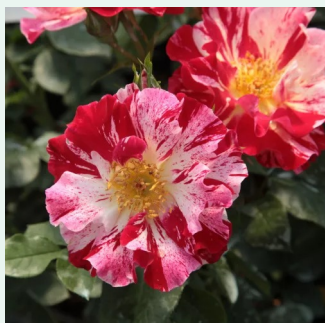

Rosa Fourth of July™

rot - weiß - kletterrosen
100-400 cm
diskret duftend - apfelduft
Tom Carruth