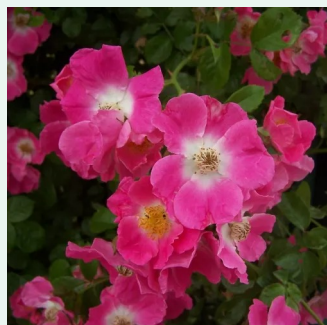

**Rosa Aloha®**

rosa mit apricosenstich - kletterrosen  
200-300 cm  
diskret duftend - fruchtiger duft  
W. Kordes & Sons

**Rosa Amadeus®**

rot - kletterrosen  
200-250 cm  
diskret duftend - -  
W. Kordes & Sons