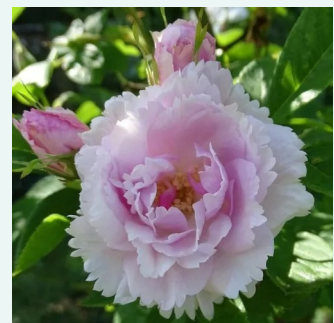

Rosa Fimbriata

weiß - alte rosen
120-150 cm
mittel-stark duftend - teeduft
Morlet