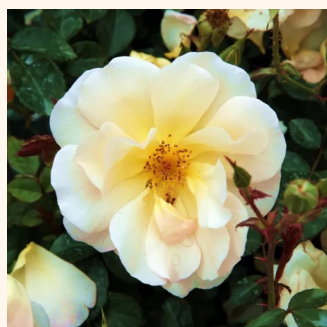

Rosa Pimprenelle™

gelb - bodendecker rosen
70-80 cm
diskret duftend - -
Georges Delbard