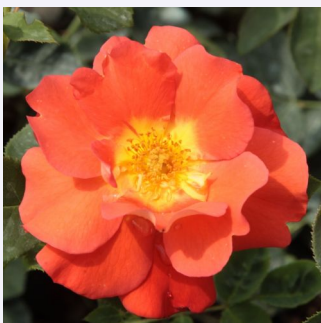

Rosa Lydia®

rot-orange - park und strauchrosen
180-220 cm
stark duftend - teeduft
Reimer Kordes