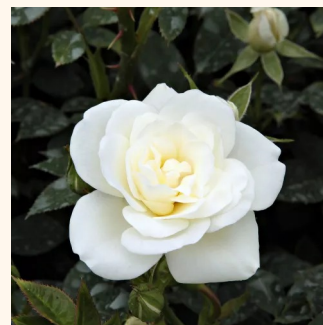

rot - bodendecker rosen  
50-60 cm  
duftlos - -  
Alain Antoine Meilland

**Rosa Icy Drift®**

weiß - bodendecker rosen  
30-40 cm  
duftlos - -  
Alain Meilland

**Rosa Innocencia®**

weiß - bodendecker rosen  
40-60 cm  
diskret duftend - -  
W. Kordes & Sons