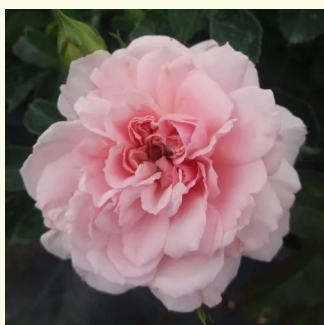

**Rosa Ausvelvet**

dunkelrot - englische rosen  
75-120 cm  
stark duftend - -  
David Austin

**Rosa Auswith**

hellrosa - englische rosen  
90-150 cm  
mittel-stark duftend - zitrus-und mochusduft  
David Austin

**Rosa Auswonder**

rosa mit apricosenstich - englische rosen  
75-100 cm  
stark duftend - süßer, fruchtiger myrrhenduft  
David Austin

**Rosa Blush™ Winterjewel®**

hellrosa - nostalgische rosen  
80-90 cm  
diskret duftend - -  
PhenoGeno Roses