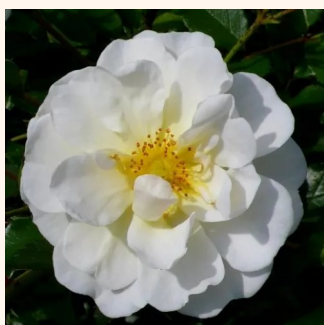

rot - bodendecker rosen  
30-50 cm  
duftlos - -  
Colin A. Pearce

**Rosa Magic Blanket**

weiß - bodendecker rosen  
60-80 cm  
mittel-stark duftend - süßer duft  
Hans Jürgen Evers

**Rosa Mauve™**

hellrot - bodendecker rosen  
30-40 cm  
diskret duftend - -  
PhenoGeno Roses