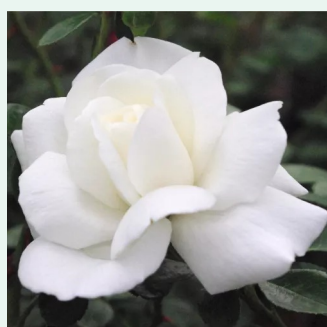

Rosa Ida Klemm

schneeweiß - Ramblerrosen
200-300 cm
diskret duftend - -
Louis (Ludwig) Walter