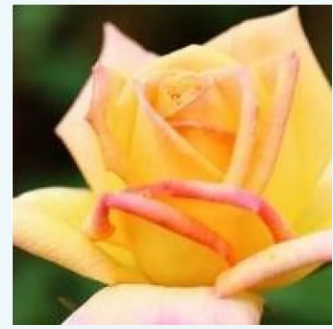

Rosa Gold Crown®

blassgelb - teehybriden-edelrosen
70-110 cm
stark duftend - süßer duft
Reimer Kordes