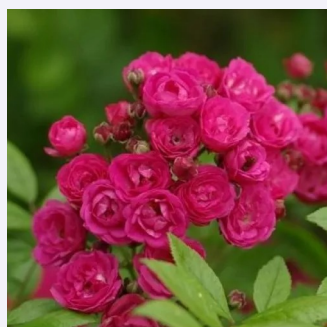

**Rosa Cornelia**

rosa - park und strauchrosen  
150-300 cm  
diskret duftend - fruchtiger mochosduft  
Rev. Joseph Hardwick Pemberton

**Rosa Dinky®**

rosa - park und strauchrosen  
90-120 cm  
diskret duftend - -  
Ann Velle Boudolf