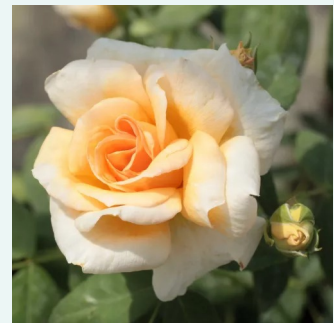

Rosa Crépuscule

apricotfarben - noisette rosen
180-400 cm
stark duftend - süßliche mochosduft
Francis Dubreuil