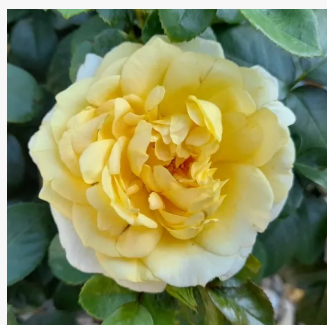

Rosa Sunstar®

gelb - floribundarosen
60-90 cm
diskret duftend - -
W. Kordes & Sons