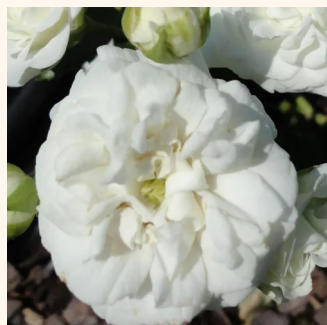

rot - bodendecker rosen  
50-60 cm  
duftlos - -  
Alain Antoine Meilland

**Rosa Icy Drift®**

weiß - bodendecker rosen  
30-40 cm  
duftlos - -  
Alain Meilland

**Rosa Innocencia®**

weiß - bodendecker rosen  
40-60 cm  
diskret duftend - -  
W. Kordes & Sons