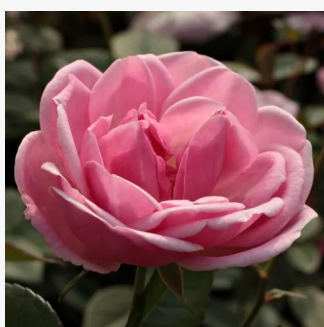

Rosa Mevrouw Nathalie Nypels

rosa - floribundarosen
50-90 cm
diskret duftend - -
Mathias Leenders