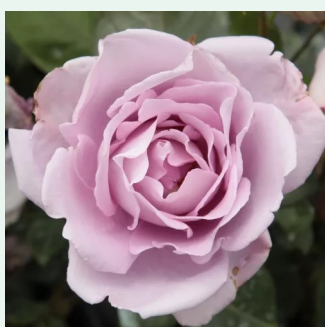

Rosa Blue Moon Cl.

malvenlila - kletterrosen
245-305 cm
stark duftend - -
Julie Jackson; Fred A. Mungia