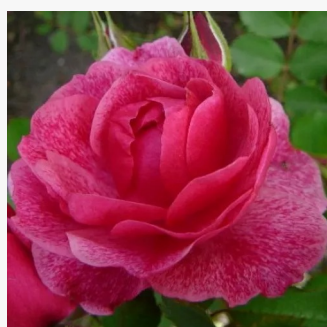

Rosa Morden Ruby™

rosa - floribundarosen
90-120 cm
diskret duftend - mocheduft
Henry H. Marshall