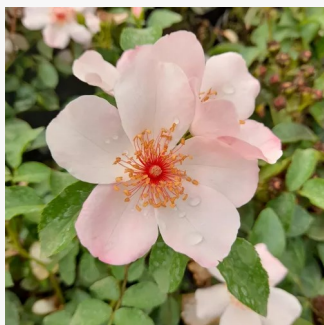

Rosa Astronomia®

rosa - floribundarosen
60-100 cm
duftlos - -
Alain Meilland