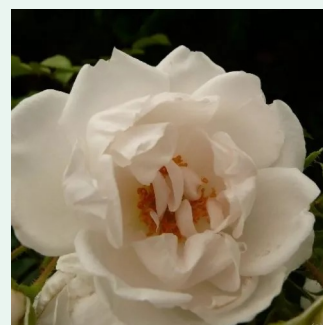

Rosa Hella®

weiß - kletterrosen
200-300 cm
diskret duftend - -
Tim Hermann Kordes