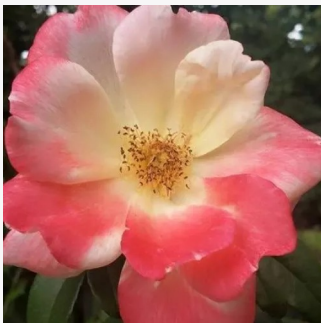

Rosa Roseromantic®

rosa - floribundarosen
60-90 cm
duftlos - -
W. Kordes' Söhne®