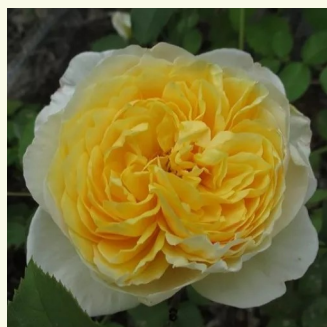

**Rosa Candy Rain™**

aprikosengelb rosa überhaucht - englische rosen  
120-300 cm  
stark duftend - fruchtiger duft  
David Austin

**Rosa Chantal Mérieux™**

rosa - nostalgische rosen  
80-100 cm  
stark duftend - anis, myrrhe  
Dominique Massad

**Rosa Chapeau de Mireille™**

schwaches gelb - nostalgische rosen  
80-110 cm  
diskret duftend - -  
Dominique Massad

**Rosa Charles Rennie Mackintosh**

rosa - englische rosen  
90-150 cm  
diskret duftend - mochusduft  
David Austin