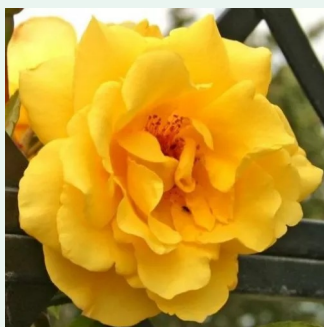

rosa - kletterrosen  
200-300 cm  
mittel-stark duftend - fruchtiger duft  
Hans Jürgen Evers

**Rosa Gloriana**

violett - kletterrosen  
220-250 cm  
diskret duftend - -  
Christopher H. Warner

**Rosa Golden Gate®**