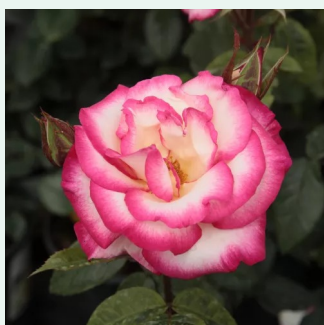

Rosa Harlekin®

weiß mit violettfarbigem blütenblattrand -
kletterrosen
280-320 cm
mittel-stark duftend - -
Reimer Kordes