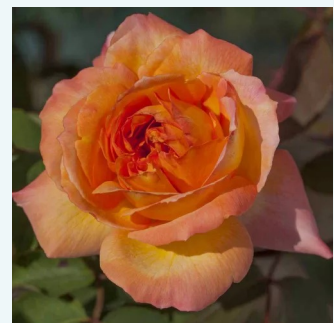

Rosa René Goscinny®

orange - rosa - teehybriden-edelrosen
60-80 cm
stark duftend - aprikosen-und mangoduft
Alain Antoine Meilland