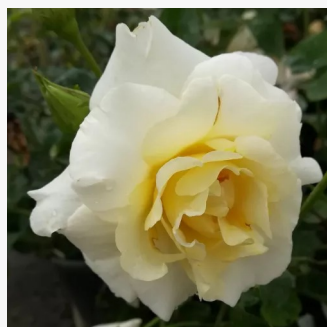

Rosa Irène Frain™

weiß - floribundarosen
60-70 cm
diskret duftend - -
Dominique Massad