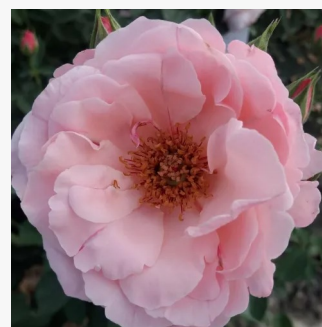

weiß - floribundarosen  
80-120 cm  
diskret duftend - süßer duft  
Tim Hermann Kordes

**Rosa Phoenix®**

orange - floribundarosen  
60-70 cm  
duftlos - -  
W. Kordes & Sons

**Rosa Picasso™**

hellrot mit weißem zentrum - floribundarosen  
60-75 cm  
duftlos - -  
Samuel Darragh McGredy IV.