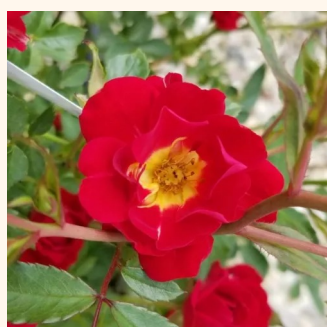

gelb - bodendecker rosen  
70-80 cm  
diskret duftend - -  
Georges Delbard

**Rosa Pink Drift®**

rosa - bodendecker rosen  
40-50 cm  
duftlos - -  
Jacques Mouchotte

**Rosa Purple Rain ®**

lila - bodendecker rosen  
60-90 cm  
diskret duftend - -  
W. Kordes & Sons