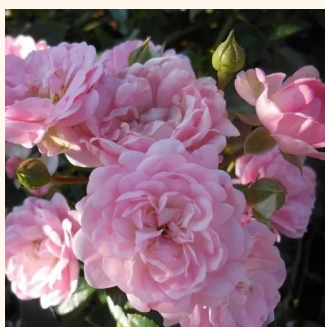

Rosa The Fairy

blasrosa - bodendecker rosen
50-90 cm
duftlos - -
Bentall, Ann