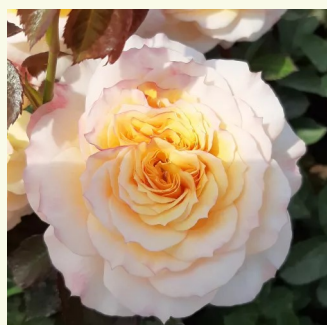

weiß - nostalgische rosen  
80-120 cm  
diskret duftend - -  
Dominique Massad

**Rosa Ellen**

rosa mit apricosenstich - englische rosen  
120-130 cm  
stark duftend - fruchtiger duft  
David Austin

**Rosa Emilien Guillot™**

orange - nostalgische rosen  
80-100 cm  
diskret duftend - fruchtiger duft  
Dominique Massad

**Rosa Eveline Wild™**

gelb - nostalgische rosen  
60-80 cm  
stark duftend - -  
PhenoGeno Roses

**Rosa Evelyn**

apricotmischung - englische rosen  
100-150 cm  
stark duftend - süßer duft  
David Austin

**Rosa Felidáé™**

gelb mit apricotstich - nostalgische rosen  
100-120 cm  
stark duftend - süßer duft  
Heinrich Schultheis