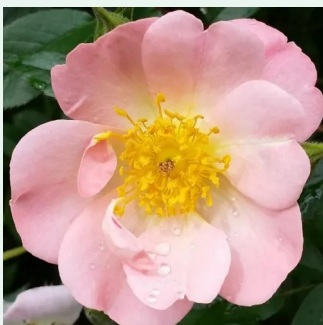

Rosa Open Arms

hellrosa - kletterrosen
150-245 cm
stark duftend - -
Christopher H. Warner