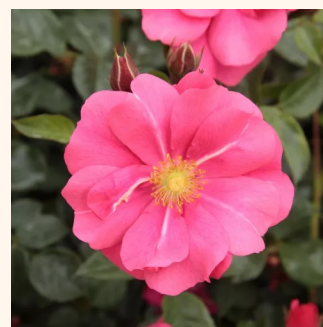

Rosa Vanity

kräftiges roa, violett - bodendecker rosen
30-50 cm
mittel-stark duftend - mochosduft
Joseph Hardwick Pemberton