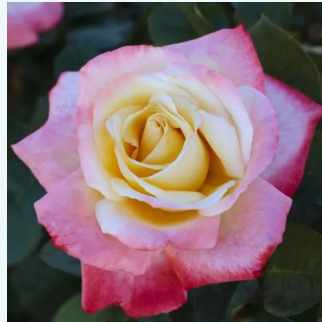

Rosa Laetitia Casta®

weiß - rosa - teehybriden-edelrosen
70-130 cm
stark duftend - -
Meilland International