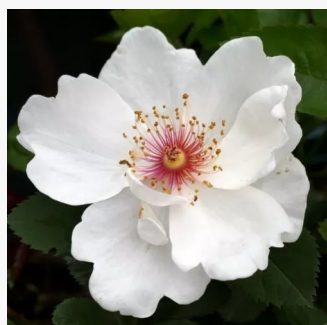

Rosa Jacqueline du Pré™

weiß - floribundarosen
150-180 cm
stark duftend - zitrus, frucht-und mochsduft
Harkness & Co. Ltd