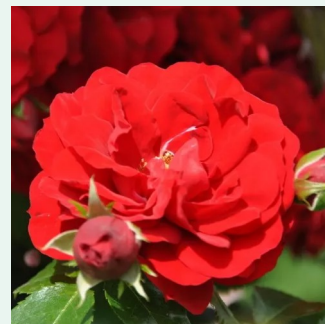

**Rosa Aloha®**

rosa mit apricosenstich - kletterrosen  
200-300 cm  
diskret duftend - fruchtiger duft  
W. Kordes & Sons

**Rosa Amadeus®**

rot - kletterrosen  
200-250 cm  
diskret duftend - -  
W. Kordes & Sons