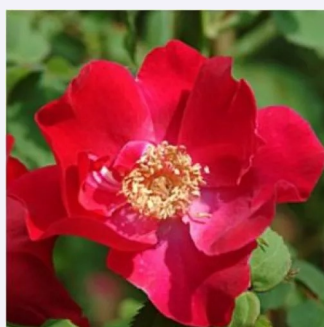

Rosa Eddie's Jewel

rot - wildrosen
200-300 cm
duftlos - -
J.H. Eddie