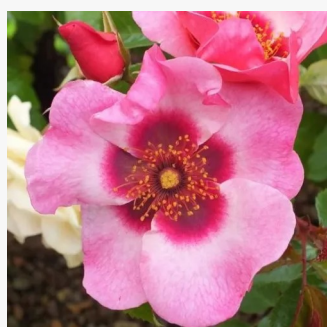

Rosa Bright as a Button

rosa - floribundarosen
95-110 cm
diskret duftend - würziger duft
Christopher H. Warner