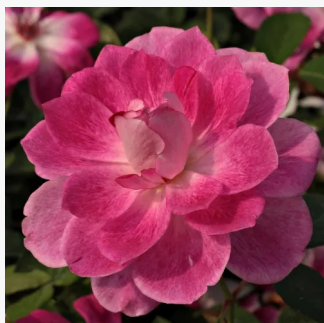

Rosa Regensberg™

rosa mit weißem rand - floribundarosen
30-70 cm
diskret duftend - -
Samuel Darragh McGredy IV.