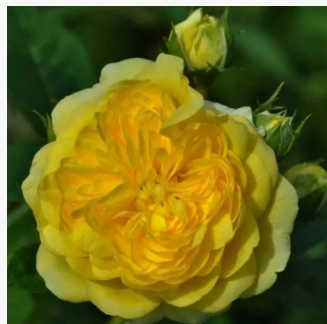

karminrot - floribundarosen  
60-100 cm  
diskret duftend - -  
Poulsen, Svend

**Rosa Anny Duprey®**

zitronengelb - floribunda-grandiflora rosen  
80-110 cm  
stark duftend - zitronenduft  
Meilland International