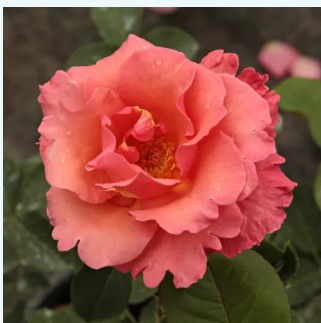

Rosa Sandringham Centenary™

rosa - teehybriden-edelrosen
90-100 cm
diskret duftend - -
Wisbech Plant Co. Ltd.