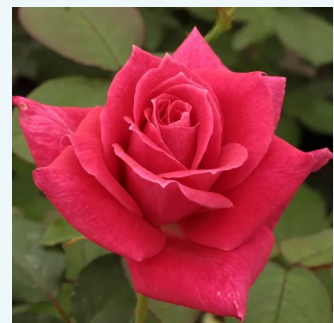

Rosa Sasad

karminrot - teehybriden-edelrosen
80-120 cm
mittel-stark duftend - würziger duft
Márk Gergely