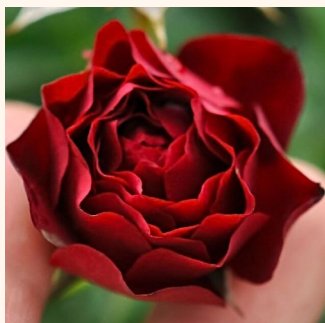

Rosa Coral™

dunkelrot - bodendecker rosen
30-40 cm
diskret duftend - teeduft
PhenoGeno Roses