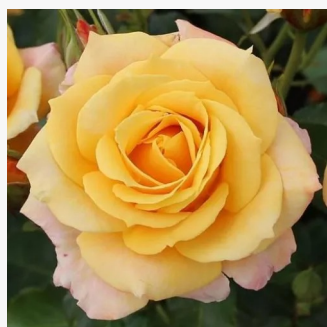

Rosa Lusatia®

gelb - floribundarosen
60-90 cm
duftlos - -
W. Kordes & Sons