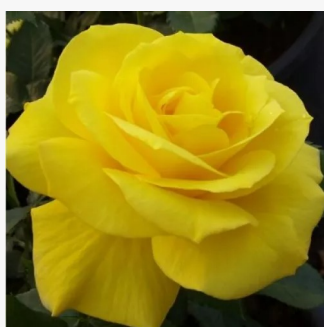

Rosa Friesia®

gelb - floribundarosen
60-90 cm
diskret duftend - süßer duft
Reimer Kordes