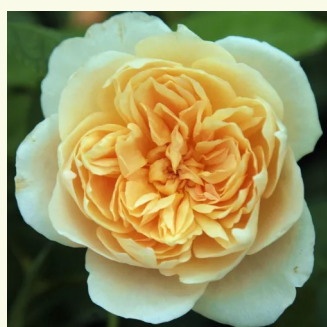

apricotmischung - englische rosen  
100-150 cm  
stark duftend - süßer duft  
David Austin

**Rosa Felidáé™**

gelb mit apricotstich - nostalgische rosen  
100-120 cm  
stark duftend - süßer duft  
Heinrich Schultheis

**Rosa Georges Denjean™**

gelb - nostalgische rosen  
80-100 cm  
stark duftend - -  
Dominique Massad

**Rosa Griselis™**

schwaches lila - nostalgische rosen  
80-110 cm  
diskret duftend - würziger duft der zentifolie  
Dominique Massad

**Rosa Herkules®**

gelb - violett - nostalgische rosen  
90-120 cm  
stark duftend - -  
W. Kordes & Søn

**Rosa Jayne Austin**

gelb - englische rosen  
90-215 cm  
stark duftend - teerosenduft  
David Austin