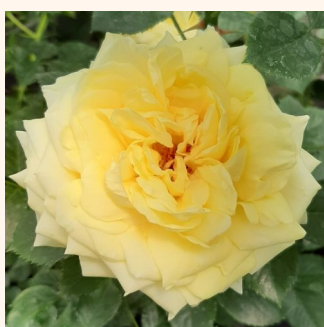

Rosa Nadia® Meilandecor®

gelb - bodendecker rosen
50-60 cm
mittel-stark duftend - -
Alain Meilland