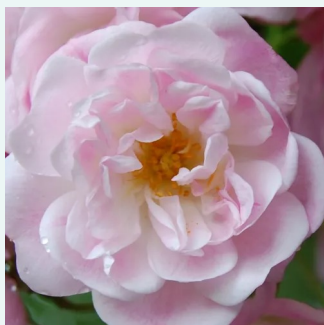

Rosa Belvedere

blassrosa - sempervirens rosen
300-400 cm
stark duftend - mochusduft
Antoine A. Jacques