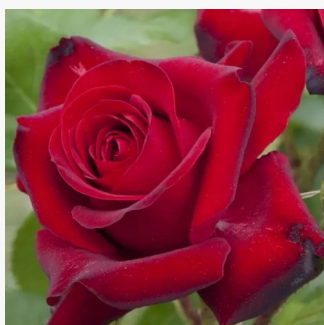

**Rosa Nagyhagymás**

hellrosa - floribundarosen  
40-50 cm  
duftlos - -  
Márk Gergely

**Rosa Neon®**

rosa - floribundarosen  
30-60 cm  
diskret duftend - -  
W. Kordes' Söhne®

**Rosa New Imagine™**

cremefarben mit lila-violetten streifen -  
floribundarosen  
70-90 cm  
diskret duftend - -  
Francois Dorieux II.