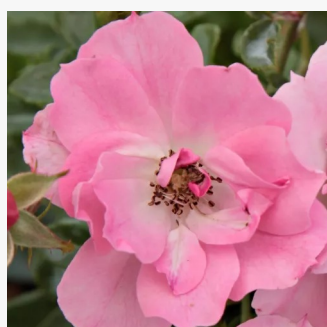

Rosa Kempelen Farkas emléke

hellrosa - polyantharosen
40-50 cm
duftlos - -
Márk Gergely