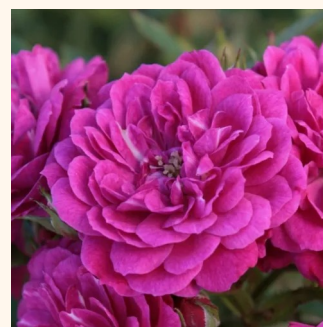

Rosa Purple Rain ®

lila - bodendecker rosen
60-90 cm
diskret duftend - -
W. Kordes & Sons