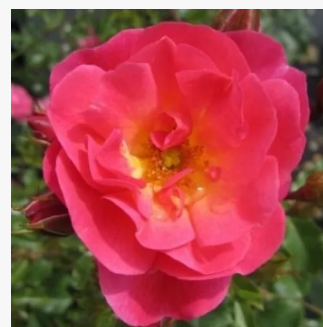

weiß, grün schimmernd - floribundarosen  
60-80 cm  
duftlos - -  
Meiland International

**Rosa Lusatia®**

gelb - floribundarosen  
60-90 cm  
duftlos - -  
W. Kordes & Sons

**Rosa Märchenland®**

lachsrosa - floribundarosen  
80-150 cm  
mittel-stark duftend - würziger duft  
Mathias Tantau, Jr.