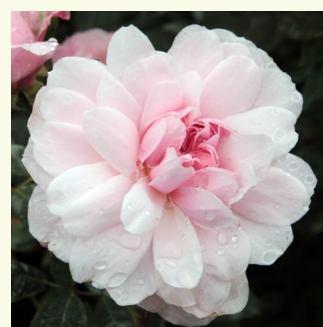

**Rosa Auslight**

rosa - englische rosen  
120-240 cm  
stark duftend - süßer duft  
David Austin

**Rosa Ausmary**

rosa - englische rosen  
120-150 cm  
stark duftend - -  
David Austin

**Rosa Ausmas**

goldgelb - englische rosen  
150-300 cm  
stark duftend - duft der damaszener rose  
David Austin