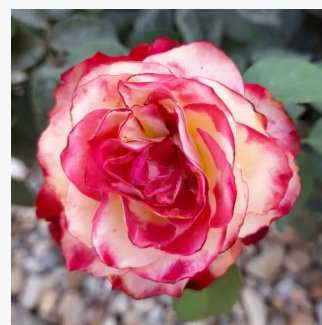

Rosa Jubile Du Prince De Monaco®

rot - weiß - floribundarosen
70-80 cm
duftlos - -
Alain Meilland