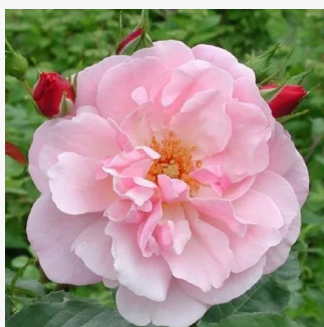

Rosa Märchenland®

lachsrosa - floribundarosen
80-150 cm
mittel-stark duftend - würziger duft
Mathias Tantau, Jr.