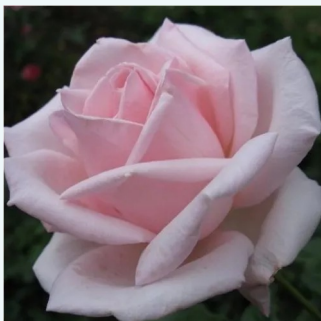

Rosa Königlicht Hoheit

porzellanrosa - teehybriden-edelrosen
100-150 cm
stark duftend - fruchtiger, mochasartiger duft
Herb Swim, O. L. Weeks