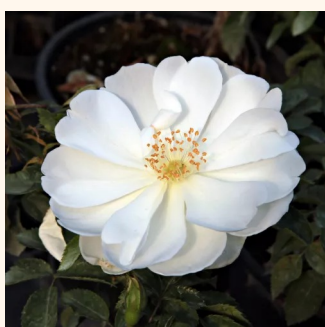

Rosa White Flower Carpet

weiß - bodendecker rosen
30-70 cm
stark duftend - fruchtiger duft
Werner Noack