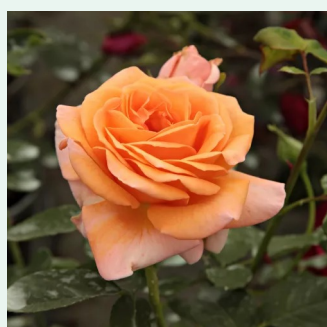

Rosa Rozália

orange - kletterrosen
200-300 cm
diskret duftend - -
Márk Gergely