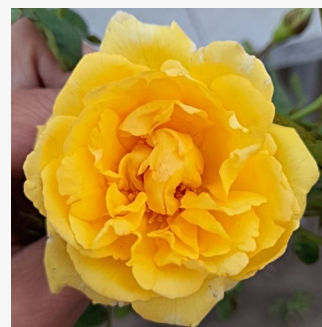

Rosa Isidora™

goldgelb - floribundarosen
50-70 cm
diskret duftend - -
PhenoGeno Roses