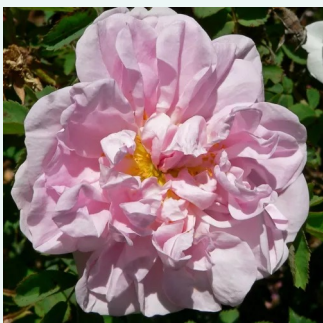

Rosa Stanwell Perpetual

weiß mit blassrosa schatten - hybrid perpetual
rosen
180-250 cm
diskret duftend - -
C. Brown