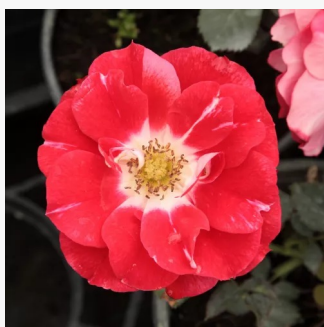

Rosa Picasso™

hellrot mit weißem zentrum - floribundarosen
60-75 cm
duftlos - -
Samuel Darragh McGredy IV.