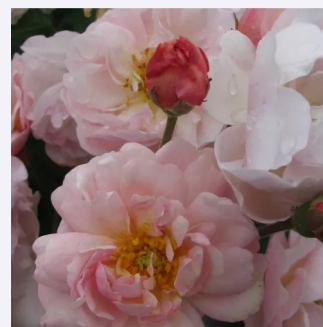

Rosa Cornelia

rosa - park und strauchrosen
150-300 cm
diskret duftend - fruchtiger mochosduft
Rev. Joseph Hardwick Pemberton