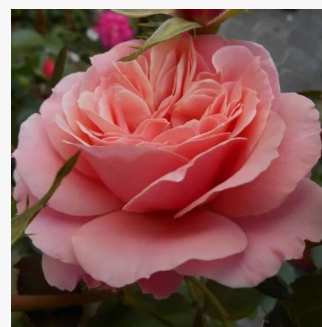

Rosa Botticelli®

rosa - floribundarosen
70-80 cm
duftlos - -
Meiland International