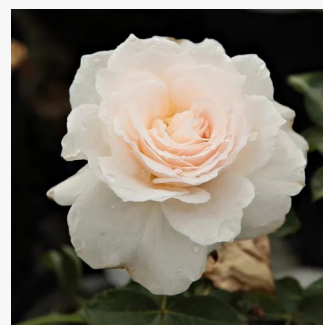

Rosa Sweet Blondie™

cremeweiß - floribundarosen
80-120 cm
duftlos - -
Martin Vissers