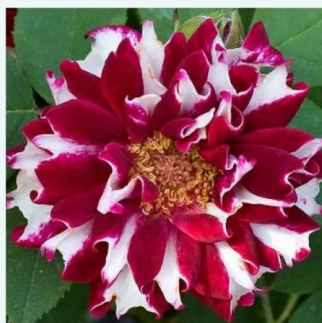

**Rosa Président de Sèze**

rosa mit weißem rand - gallica rosen  
120-150 cm  
diskret duftend - -  
Mme. Hébert

**Rosa Queen of Bourbons**

rosamischung - bourbonrosen  
180-400 cm  
stark duftend - süßer duft  
Mauget

**Rosa Reine des Violettes**

dunkles samtlila - hybrid perpetual rosen  
120-240 cm  
stark duftend - süßer duft  
Mille-Mallet

**Rosa Roger Lambelin**

rot mit weißem rand - hybrid perpetual rosen  
90-150 cm  
stark duftend - -  
Marie-Louise (aka Widow, Vve) Schwartz