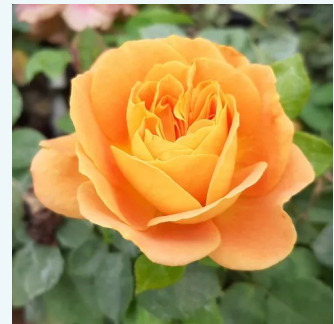

Rosa Orange™

orange - teehybriden-edelrosen
40-50 cm
diskret duftend - teeduft
PhenoGeno Roses