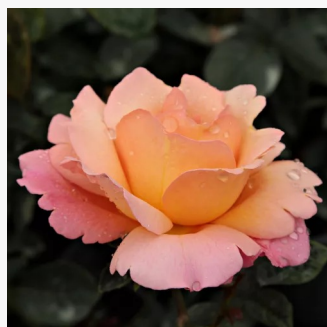

Rosa Animo

orange - floribundarosen
100-160 cm
stark duftend - würziger duft
De Ruiter Innovations BV.