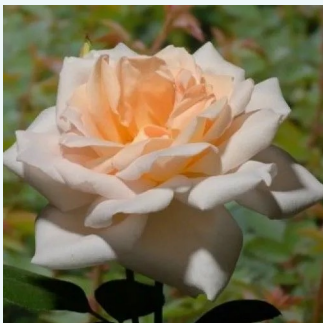

Rosa Grand Mogul

butterfarben, mit leicht rosafarbigen rändern -
teehybriden-edelrosen
100-120 cm
diskret duftend - -
Georges Delbard, Andre Chabert