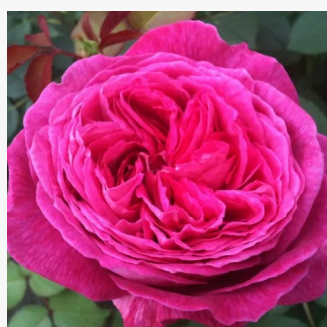

Rosa Freifrau Caroline®

dunkelrosa - floribundarosen
80-100 cm
stark duftend - -
W. Kordes & Sons