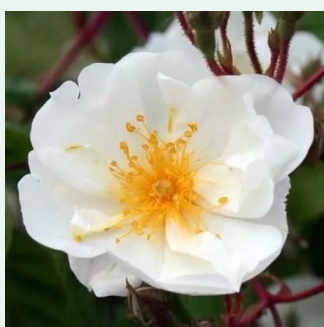

Rosa Bobbie James

cremeweiß - ramblerrosen
250-700 cm
stark duftend - mocheduft
Sunningdale Nursery