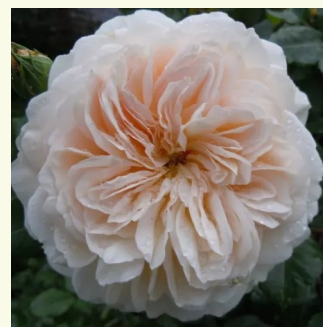

**Rosa Chapeau de Mireille™**

schwaches gelb - nostalgische rosen  
80-110 cm  
diskret duftend - -  
Dominique Massad

**Rosa Charles Rennie Mackintosh**

rosa - englische rosen  
90-150 cm  
diskret duftend - mochusduft  
David Austin

**Rosa Charlotte**

gelb - englische rosen  
90-185 cm  
diskret duftend - -  
David Austin

**Rosa Claudia Cardinale™**

gelb - nostalgische rosen  
150-250 cm  
stark duftend - süßer duft  
Dominique Massad

**Rosa Crocus Rose**

weiß - englische rosen  
90-120 cm  
diskret duftend - teeduft  
David Austin

**Rosa Diadal™**

blassrosa - nostalgische rosen  
100-150 cm  
diskret duftend - -  
-

**Rosa Eglantyne**