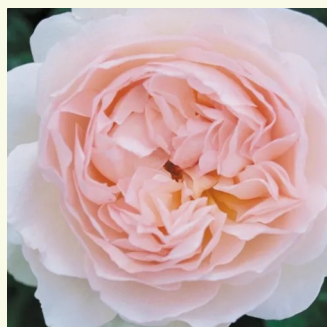

**Rosa Auslight**

rosa - englische rosen  
120-240 cm  
stark duftend - süßer duft  
David Austin

**Rosa Ausmary**

rosa - englische rosen  
120-150 cm  
stark duftend - -  
David Austin

**Rosa Ausmas**

goldgelb - englische rosen  
150-300 cm  
stark duftend - duft der damaszener rose  
David Austin

**Rosa Ausorts**

blassrosa - englische rosen  
150-360 cm  
diskret duftend - -  
David Austin

**Rosa Ausreef**

blassrosa - englische rosen  
90-150 cm  
diskret duftend - süßer, myrrhe-und mochusduft  
David Austin