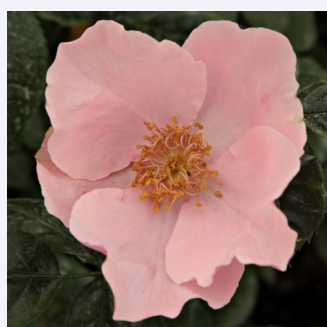

Rosa Fáy Aladár

orange - rosa - park und strauchrosen
100-120 cm
duftlos - -
Márk Gergely