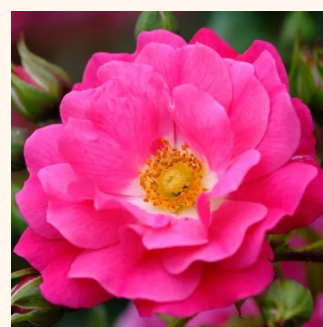

Rosa Noatraum

karminrosa - bodendecker rosen
30-70 cm
diskret duftend - -
Werner Noack