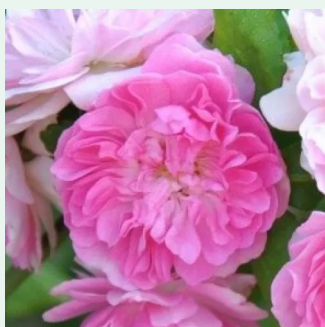

Rosa Belle de Sardaigne™

blausrosa - kletterrosen
200-400 cm
diskret duftend - -
Dominique Massad