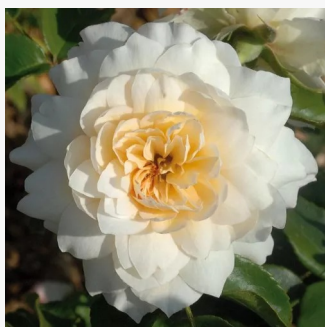

Rosa Nadine Xella-Ricci™

cremefarben - floribundarosen
80-100 cm
stark duftend - würziger duft
Dominique Massad