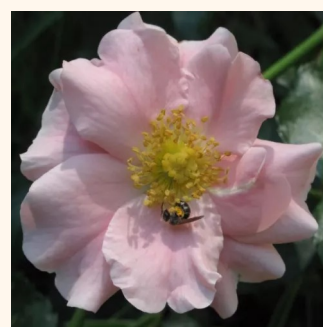

Rosa Satin Haze®

hellrosa - bodendecker rosen
30-40 cm
duftlos - -
Christian Evers