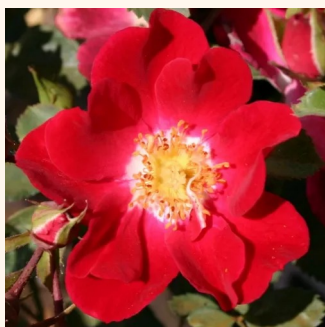

**Rosa Satin Haze®**

hellrosa - bodendecker rosen  
30-40 cm  
duftlos - -  
Christian Evers

**Rosa Sommerabend®**

rot - bodendecker rosen  
30-50 cm  
duftlos - -  
W. Kordes & Sons

**Rosa Sommerwind®**

hellrosa - bodendecker rosen  
60-80 cm  
diskret duftend - mochosduft  
Reimer Kordes