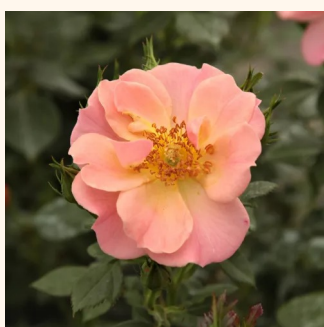

Rosa Rift™

rosa mit apricosenstich - bodendecker rosen
40-60 cm
mittel-stark duftend - -
Mogens Nyegaard Olesen