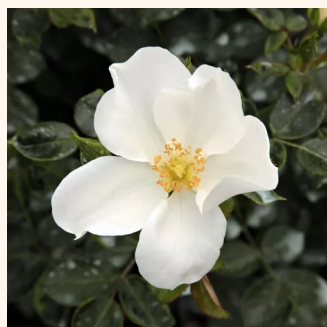

**Rosa Diamant®**

weiß - bodendecker rosen  
60-90 cm  
duftlos - -  
Wilhelm Kordes III.

**Rosa Easy Cover®**

blassrosa - bodendecker rosen  
20-40 cm  
duftlos - -  
L. Pernille Olesen

**Rosa Escimo®**

weiß - bodendecker rosen  
60-90 cm  
duftlos - -  
Wilhelm Kordes III.