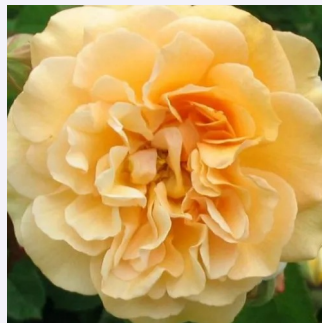

**Rosa Bouquet Parfait®**

weiß - rosa - park und strauchrosen  
120-150 cm  
diskret duftend - -  
Louis Lens

**Rosa Brillant Korsar®**

rot - park und strauchrosen  
120-200 cm  
duftlos - -  
W. Kordes & Sons