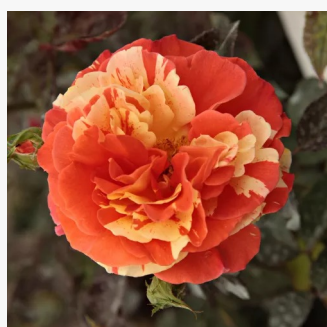

Rosa Papagena™

gelb - orange - floribundarosen
75-250 cm
diskret duftend - fruchtiger duft
Samuel Darragh McGredy IV.