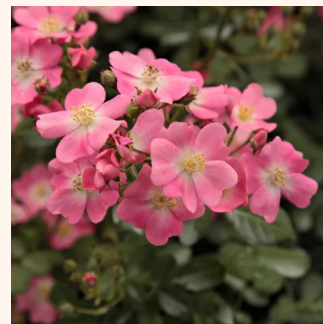

**Rosa Budai Lina emléke**

hellrosa - bodendecker rosen  
10-50 cm  
duftlos - -  
Győry Szilveszter

**Rosa Coral™**

dunkelrot - bodendecker rosen  
30-40 cm  
diskret duftend - teeduft  
PhenoGeno Roses