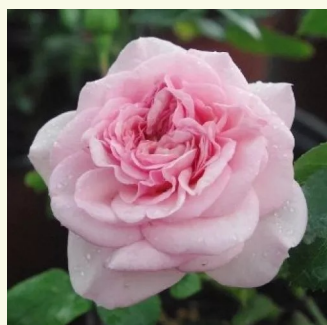

**Rosa Chapeau de Mireille™**

schwaches gelb - nostalgische rosen  
80-110 cm  
diskret duftend - -  
Dominique Massad

**Rosa Charles Rennie Mackintosh**

rosa - englische rosen  
90-150 cm  
diskret duftend - mochusduft  
David Austin

**Rosa Charlotte**

gelb - englische rosen  
90-185 cm  
diskret duftend - -  
David Austin

**Rosa Claudia Cardinale™**

gelb - nostalgische rosen  
150-250 cm  
stark duftend - süßer duft  
Dominique Massad

**Rosa Crocus Rose**

weiß - englische rosen  
90-120 cm  
diskret duftend - teeduft  
David Austin

**Rosa Diadal™**

blassrosa - nostalgische rosen  
100-150 cm  
diskret duftend - -  
-

**Rosa Eglantyne**