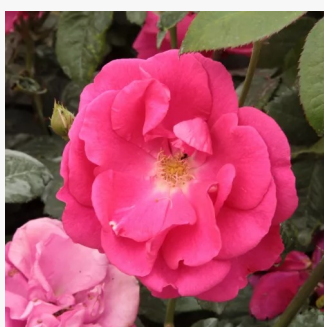

gelb - rosa - floribunda-grandiflora rosen  
90-120 cm  
diskret duftend - -  
W. Kordes' Söhne®

**Rosa Lady Romantica®**

cremefarben - floribundarosen  
60-100 cm  
diskret duftend - -  
Meilland International