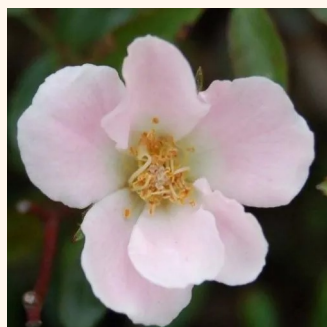

Rosa Nozomi™

blassrosa - bodendecker rosen
30-150 cm
diskret duftend - mochusduft
Dr. Tôru Onodera