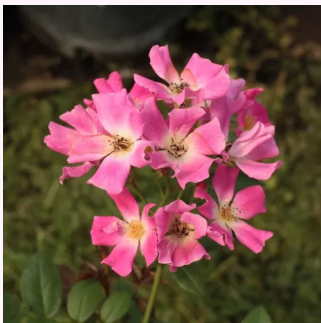

Rosa Ernye

leuchtend rosa - zwergrosen
50-60 cm
duftlos - -
Márk Gergely