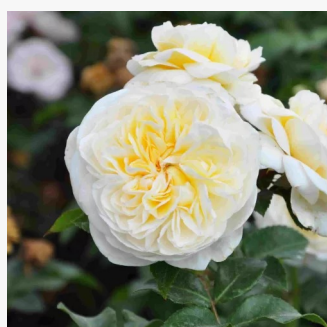

gelb - rosa - floribunda-grandiflora rosen  
90-120 cm  
diskret duftend - -  
W. Kordes' Söhne®

**Rosa Lady Romantica®**

cremefarben - floribundarosen  
60-100 cm  
diskret duftend - -  
Meilland International