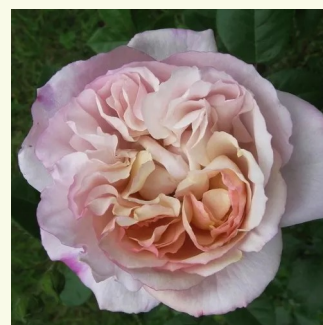

apricotmischung - englische rosen  
100-150 cm  
stark duftend - süßer duft  
David Austin

**Rosa Felidáé™**

gelb mit apricotstich - nostalgische rosen  
100-120 cm  
stark duftend - süßer duft  
Heinrich Schultheis

**Rosa Georges Denjean™**

gelb - nostalgische rosen  
80-100 cm  
stark duftend - -  
Dominique Massad

**Rosa Griselis™**

schwaches lila - nostalgische rosen  
80-110 cm  
diskret duftend - würziger duft der zentifolie  
Dominique Massad