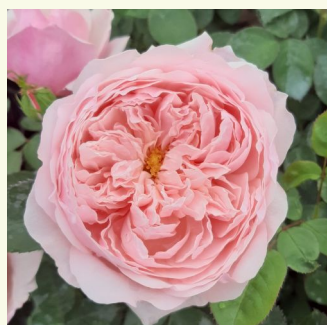

Rosa Auswonder

rosa mit apricosenstich - englische rosen
75-100 cm
stark duftend - süßer, fruchtiger myrrhenduft
David Austin