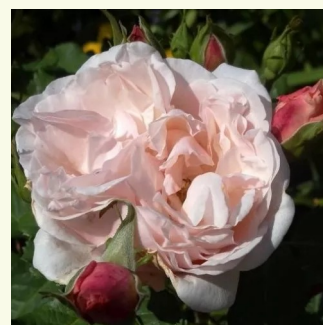

**Rosa Charlotte**

gelb - englische rosen  
90-185 cm  
diskret duftend - -  
David Austin

**Rosa Claudia Cardinale™**

gelb - nostalgische rosen  
150-250 cm  
stark duftend - süßer duft  
Dominique Massad

**Rosa Crocus Rose**

weiß - englische rosen  
90-120 cm  
diskret duftend - teeduft  
David Austin

**Rosa Diadal™**

blassrosa - nostalgische rosen  
100-150 cm  
diskret duftend - -  
-

**Rosa Eglantyne**

hellrosa - englische rosen  
80-120 cm  
stark duftend - teerosenduft  
David Austin

**Rosa Eifelzauber®**

rosa - nostalgische rosen  
90-150 cm  
diskret duftend - -  
W. Kordes & Sons

**Rosa Eliane Gillet™**

weiß - nostalgische rosen  
80-120 cm  
diskret duftend - -  
Dominique Massad

**Rosa Ellen**

rosa mit apricosenstich - englische rosen  
120-130 cm  
stark duftend - fruchtiger duft  
David Austin

**Rosa Emilien Guillot™**