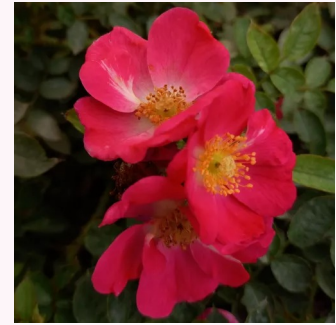

**Rosa Baby Masquerade®**

gelb, korallrosa - zwergrosen  
20-40 cm  
duftlos - -  
Mathias Tantau, Jr.

**Rosa Bajor Gizi**

karminrosa - zwergrosen  
30-40 cm  
mittel-stark duftend - süßer duft  
Márk Gergely