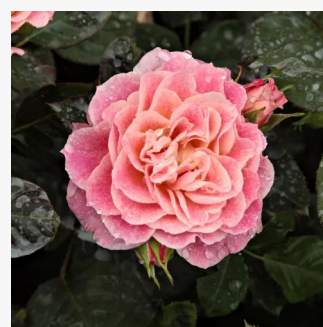

Rosa Michelle Bedrossian™

mischung von grellrot und gelb - floribunda-
grandiflora rosen
90-120 cm
duftlos - -
Dominique Massad