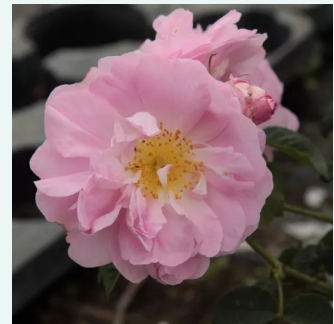

Rosa Celsiana

blausrosa, mit goldgelbem staubgefäß, wird weiß
- damaszenrose
90-185 cm
stark duftend - duft der damaszenrose
-