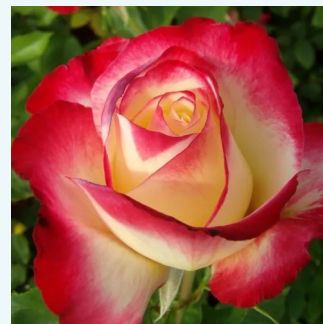

Rosa Double Delight

fehér - piros szíromszél - teahibrid rózsa
80-120 cm
intenzív illatú rózsa - gyöngyvirág aromájú -
gyöngyvirág aromájú
Herbert C. Swim, A.E. & A.W. Ellis