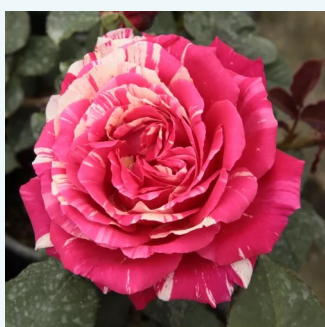

Rosa Best Impression®

rózsaszín - fehér csíkos - teahibrid rózsa
80-120 cm
diszkrét illatú rózsa - damaszkuszi aromájú -
damaszkuszi aromájú
Hans Jürgen Evers