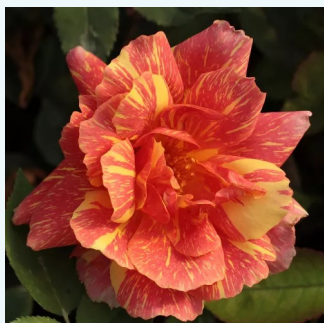

Rosa Ambossfunken™

piros - sárga csíkos - teahibrid rózsa
70-130 cm
diszkrét illatú rózsa - grapefruit aromájú -
grapefruit aromájú
Meyer