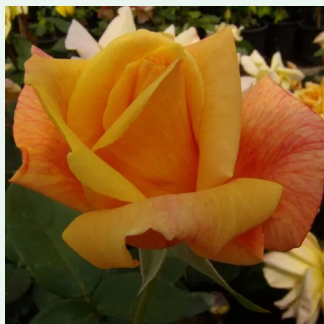

Rosa Sutter's Gold

sárga - rózsaszín árnyalat - climber, futó rózsza
380-420 cm
intenzív illatú rózsza - alma aromájú - alma
aromájú
O.L. "Ollie" Weeks