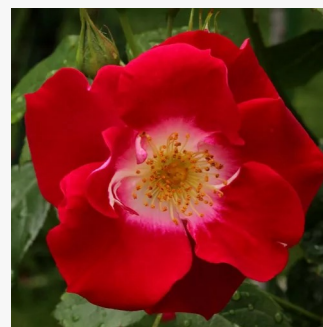

Rosa Winky Girl

vörös - virágágyi floribunda rózsza
80-100 cm
diszkrét illatú rózsza - - - -
Martin Vissers