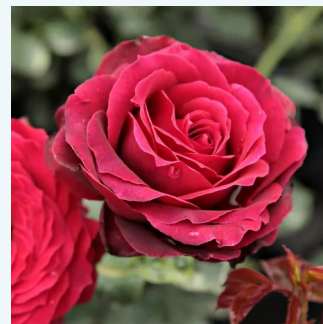

Rosa Magia Nera™

sötét bordó - teahibrid rózsa
70-110 cm
diszkrét illatú rózsa - pézsmás aromájú -
pézsmás aromájú
Maurice Combe