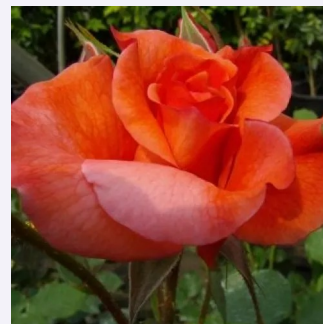

Rosa Goldspatz®

világossárga - parkrózsa
120-200 cm
nem illatos rózsa - -
W. Kordes' Söhne®

Rosa Guirlande d'Amour®

fehér - parkrózsa
150-300 cm
intenzív illatú rózsa - savanyú aromájú - savanyú aromájú
Louis Lens