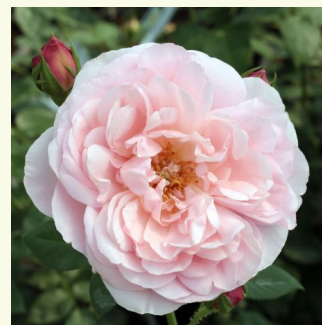

Rosa Sonia Rykiel™

rózsaszín - nosztalgia rózsa
120-150 cm
intenzív illatú rózsa - - - -
Dominique Massad