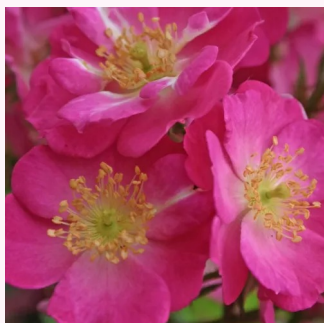

Rosa Lovely Symphonie

fehér - törpe - mini rózsza
30-40 cm
diszkrét illatú rózsza - barack aromájú - barack
aromájú
Meiland International

Rosa Luccy®

sárga - törpe - mini rózsza
30-40 cm
nem illatos rózsza - -
Enrico Barni