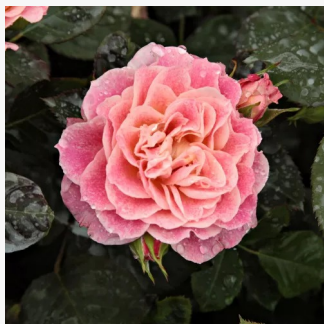

Rosa Michelle Bedrossian™

élénkpiros - sárga sziromfonák - virágágyi grandiflora - floribunda rózsza
90-120 cm
nem illatos rózsza - -
Dominique Massad