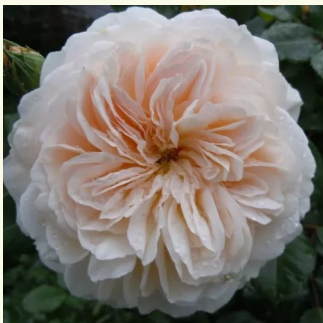

Rosa Crocus Rose

fehér - angol rózsa
90-120 cm
diszkrét illatú rózsa - málna aromájú - málna
aromájú
David Austin