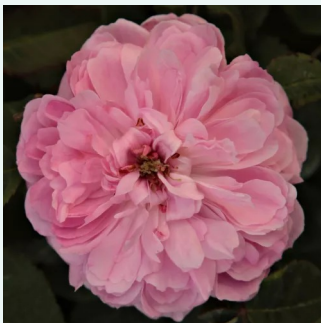

Rosa Gruss an Teplitz

piros - történelmi - china rózsa
150-200 cm
intenzív illatú rózsa - ibolya aromájú - ibolya
aromájú
Rudolf Geschwind

Rosa Himmelsauge

lila - történelmi - régi kerti rózsa
280-320 cm
intenzív illatú rózsa - szegfűszeg aromájú -
szegfűszeg aromájú
Rudolf Geschwind

Rosa Honorine de Brabant

világos rózsaszín - lila csíkos - történelmi -
bourbon rózsa
160-180 cm
intenzív illatú rózsa - méz aromájú - méz aromájú
Rémi Tanne

Rosa Indigo

sötétlila - kármínrózsaszín árnyalat - történelmi -
portland rózsa
90-120 cm
intenzív illatú rózsa - vanília aromájú - vanília
aromájú
Jean Laffay

Rosa Ispahan

rózsaszín - történelmi - damaszkuszi rózsa
120-180 cm
intenzív illatú rózsa - alma aromájú - alma
aromájú
-

Rosa Jacques Cartier

világos rózsaszín - történelmi - perpetual hibrid
rózsa
90-150 cm
intenzív illatú rózsa - ibolya aromájú - ibolya
aromájú
Jean Desprez