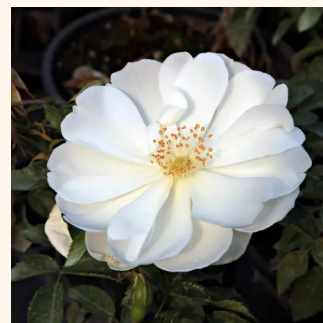

Rosa Vanity

sötétrózsaszín - talajtakaró rózsza
30-50 cm
közepesen illatos rózsza - orgona aromájú -
orgona aromájú
Joseph Hardwick Pemberton

Rosa White Flower Carpet

fehér - talajtakaró rózsza
30-70 cm
intenzív illatú rózsza - barack aromájú - barack
aromájú
Werner Noack