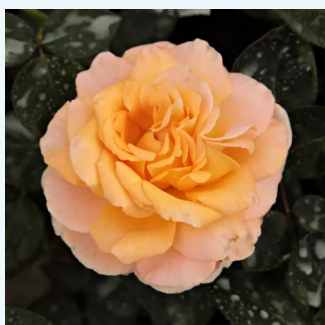

Rosa Scented Memory™

barackrózsaszín - teahibrid rózsa
100-150 cm
diszkrét illatú rózsa - tea aromájú - tea aromájú
L. Pernille Olesen, Mogens Nyegaard Olesen