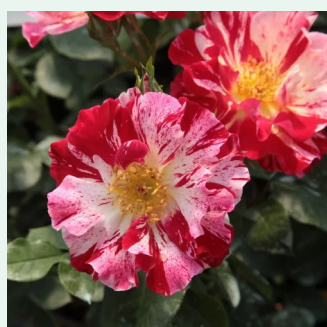

Rosa Fourth of July™

piros - fehér csíkos - climber, futó rózsza
100-400 cm
diszkrét illatú rózsza - savanyú aromájú - savanyú
aromájú
Tom Carruth