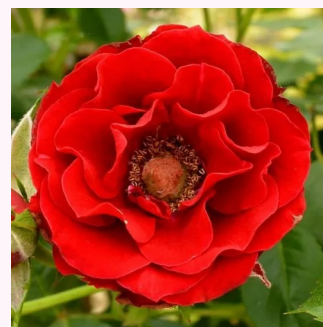

Rosa Roma™

sötétvörös - törpe - mini rózsza
30-60 cm
diszkrét illatú rózsza - méz aromájú - méz aromájú
NIRP International