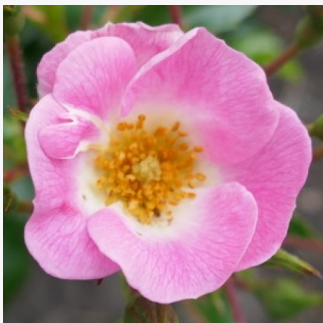

Rosa Sidney Peabody™

sötétrózsaszín - virágágyi grandiflora - floribunda
rózsza
90-150 cm
diszkrét illatú rózsza - citrom aromájú - citrom
aromájú
De Ruiter Innovations BV.

Rosa Sirona

rózsaszín - virágágyi floribunda rózsza
80-100 cm
diszkrét illatú rózsza - szegfűszeg aromájú -
szegfűszeg aromájú
Martin Vissers