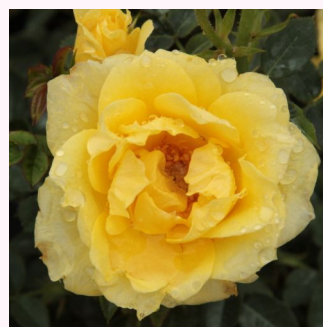

Rosa Gold Pin™

élénk aransárga - törpe - mini rózsza
30-40 cm
diszkrét illatú rózsza - pézsmás aromájú -
pézsmás aromájú
Mattock, John