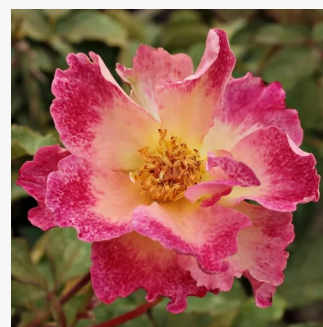

Rosa Alfred Manessier™

aranyárga - élénkvörös sziromszél - virágágyi
grandiflora rózsza
90-120 cm
intenzív illatú rózsza - méz aromájú - méz aromájú
Dominique Massad