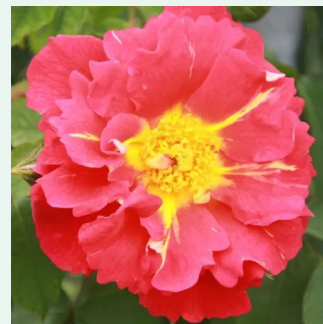

Rosa Awakening™

világos rózsaszín - climber, futó rózsza
200-400 cm
intenzív illatú rózsza - centifólia aromájú -
centifólia aromájú
Jan Böhm

Rosa Bajazzo®

sötétrózsaszín - climber, futó rózsza
200-300 cm
nem illatos rózsza - -
Tim Hermann Kordes