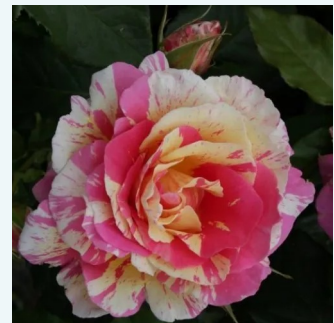

Rosa Chrysler Imperial

sötétvörös - teahibrid rózsa
60-100 cm
intenzív illatú rózsa - pézsma aromájú - pézsma
aromájú
Dr. Walter Edward Lammerts

Rosa Clarita™

korallpiros - teahibrid rózsa
60-100 cm
diszkrét illatú rózsa - alma aromájú - alma
aromájú
Francis Meilland