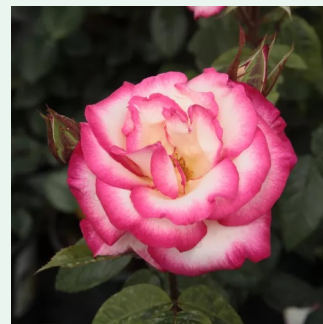

Rosa Harlekin®

fehér - rózsaszín szíromszél - climber, futó rózsza
280-320 cm
közepesen illatos rózsza - pézsma aromájú -
pézsma aromájú
Reimer Kordes