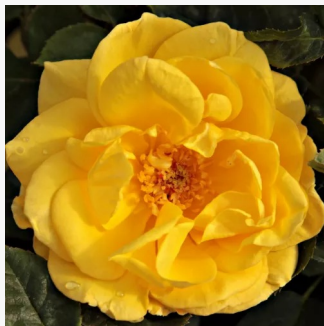

Rosa Goldbeet

sötétsárga - virággyi floribunda rózsza
120-150 cm
nem illatos rózsza - -
Werner Noack