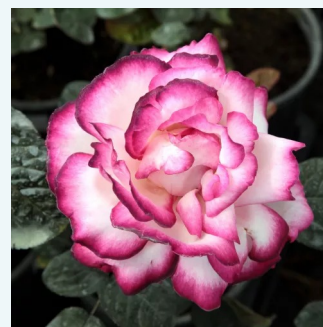

Rosa Atlas™

fehér - rózsaszín szíromszél - teahibrid rózsa
60-80 cm
intenzív illatú rózsa - fahéj aromájú - fahéj
aromájú
Georges Delbard