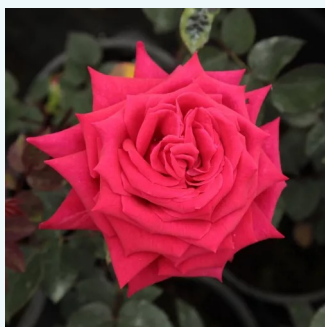

Rosa Agkon

kárminvörös - teahibrid rózsa
50-90 cm
nem illatos rózsa - -
Richard Agel