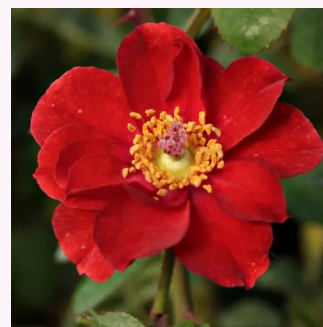

Rosa Libán

piros - törpe - mini rózsza
50-60 cm
nem illatos rózsza - -
Márk Gergely